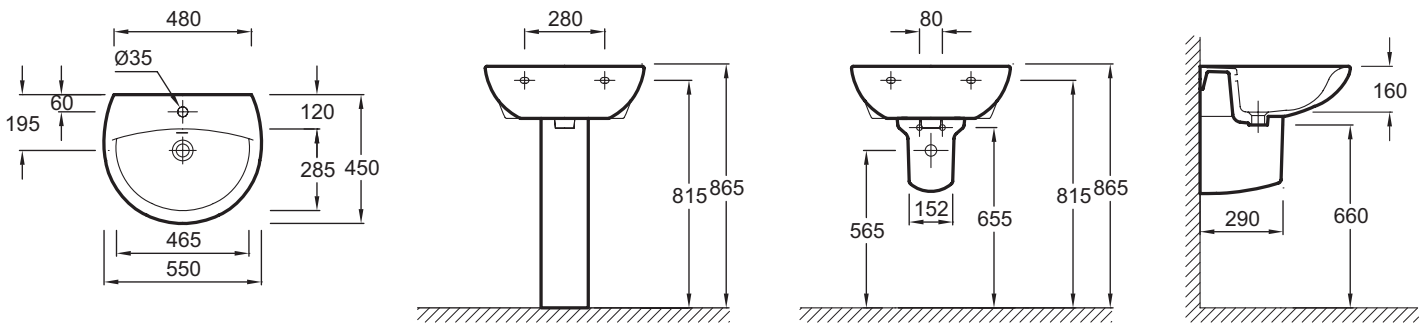

**E4158**

**Collection :** PATIO

**Couleur\* :**

00 - Blanc

**Principaux atouts :**

**Caractéristiques techniques**

- DIMENSIONS : 55 x 45 cm
- MATÉRIAU : Céramique
- FIXATIONS : Par 2 goujons non fournis
- CONFIGURATION : Standard
- POIDS : 12,9 kg
- TYPE D'INSTALLATION : Autoportant
- PERCEMENT ROBINETTERIE : 1 trou
- INFOS COMPLÉMENTAIRES : Robinetterie non incluse

**Bénéfices consommateurs**

- FONCTIONNALITÉ : Plage de pose pour un confort d'usage optimal au quotidien
- NETTOYAGE FACILITÉ : Angles doux pour un nettoyage simple et rapide

**Dessin technique**

Descriptif CCTP : Lavabo 55 cm. E4158. Collection : PATIO. DIMENSIONS : 55 x 45 cm. POIDS : 12,9 kg. MATÉRIAU : Céramique. TYPE D'INSTALLATION : Autoportant. FIXATIONS : Par 2 goujons non fournis. PERCEMENT ROBINETTERIE : 1 trou. CONFIGURATION : Standard. INFOS COMPLÉMENTAIRES : Robinetterie non incluse.