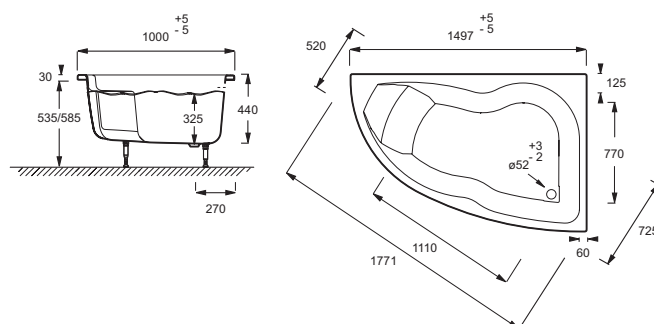

## Caractéristiques techniques

- DIMENSIONS : 150 x 100 x 44 cm
- MATÉRIAU : Acrylique
- VOLUME (L) : 205/135
- HAUTEUR DES PIEDS : de 12,3 cm à 17 cm
- INFORMATIONS COMPLÉMENTAIRES : En angle
- PIEDS : Fournis
- VIDAGE : Non fourni
- LONGUEUR INTÉRIEURE FOND DE CUVE : 92,5 cm
- BAIGNOIRE DEUX PLACES : Non
- GARANTIE : 10 ans
- POIDS : 19 kg
- TYPE D'INSTALLATION : Encastré
- FORME : Asymétrique
- DIAMÈTRE DE BONDE (CM) : 5,2 cm
- VERSION : Droite
- MARCHE-PIEDS : Non fourni
- TABLIER ASSOCIÉ EN OPTION : Oui
- LARGEUR INTÉRIEURE FOND DE CUVE : 60 cm
- EQUIPABLE EN BALNÉO : Oui
- DIMENSIONS FOND DE CUVE : 92,5 x 60 cm

## Dessin technique

Descriptif CCTP : Baignoire en acrylique 150 x 100 cm. E60218. Collection : MICROMÉGA DUO. DIMENSIONS : 150 x 100 x 44 cm. POIDS : 19 kg. MATÉRIAU : Acrylique. TYPE D'INSTALLATION : Encastré. VOLUME (L) : 205/135. FORME : Asymétrique. HAUTEUR DES PIEDS : de 12,3 cm à 17 cm. DIAMÈTRE DE BONDE (CM) : 5,2 cm. INFORMATIONS COMPLÉMENTAIRES : En angle. VERSION : Droite. PIEDS : Fournis. MARCHE-PIEDS : Non fourni. VIDAGE : Non fourni. TABLIER ASSOCIÉ EN OPTION : Oui. LONGUEUR INTÉRIEURE FOND DE CUVE : 92,5 cm. LARGEUR INTÉRIEURE FOND DE CUVE : 60 cm. BAIGNOIRE DEUX PLACES : Non. EQUIPABLE EN BALNÉO : Oui. GARANTIE : 10 ans. DIMENSIONS FOND DE CUVE : 92,5 x 60 cm.