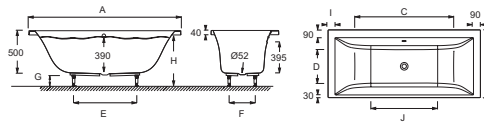

Mm	E60342	E60270	E60268	E60341	E60268	E60340
A	1997⁻³	1900⁻³	1800⁻³	1697⁻³	1700⁻³	1697⁻³
B	1000⁻³	900⁻³	800⁻³	800⁻³	750⁻³	700⁻³
C	1350	1240	1140	1040	1040	1040
D	695	595	495	495	395	395
E	900	900	740	580	580	580
F	450	350	250	250	250	180
G mini/maxi	115/179	130/185	134/185	120/184	133/193	120/184
H mini/maxi	604/668	600/660	596/647	600/663	595/655	602/666
I	80	90	75	80	80	80
J	1040	840	740	740	740	740