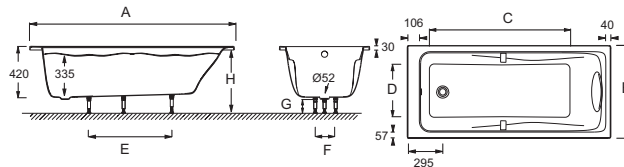

Mm	E6058	E6048	E6049	E6080	E6057	E6060
A	1800^{±3}	1800^{±3}	1700^{±3}	1702^{±3}	1800^{±3}	1498^{±3}
B	902^{±3}	803^{±3}	755^{±3}	705^{±3}	755^{±3}	700^{±3}
C	1290	1290	1180	1180	1080	980
D	650	550	455	400	450	400
E	900	900	750	750	750	650
F	300	300	200	200	200	140
G	118/158	120/160	120/160	120/160	115/155	118/163
H	525/565	535/575	530/570	530/570	525/565	533/578