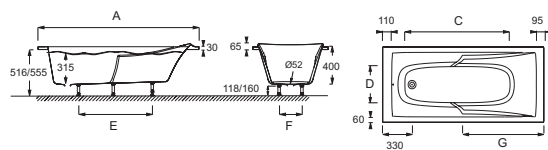

Dessin technique

Mm	E60900	E60905	E60901	E60902	E60903	E60904
A	1798^{±3}	1698^{±3}	1697^{±3}	1700^{±3}	1600^{±3}	1500^{±3}
B	804^{±3}	800^{±3}	753^{±3}	705^{±3}	702^{±3}	702^{±3}
C	1167	1067	1067	1067	954	954
D	380	380	330	280	280	280
E	750	750	700	700	650	600
F	200	200	140	140	140	140
G	900	850	850	850	800	750

Descriptif CCTP : Baignoire en acrylique 170 x 80 cm. E60905. Collection : CORVETTE. DIMENSIONS : 170 x 80 x 42,80 cm. POIDS : 16,3 kg. MATÉRIAU : Acrylique. TYPE D'INSTALLATION : Encastré. NORMES ET RÉGLEMENTATIONS : NF. VOLUME (L) : 181/111. FORME : Rectangulaire. HAUTEUR DES PIEDS : de 11,8 à 16 cm. DIAMÈTRE DE BONDE (CM) : 5,2 cm. INFORMATIONS COMPLÉMENTAIRES : Contre un mur. PIEDS : Fournis. MARCHE-PIEDS : Non fourni. VIDAGE : Non fourni. TABLIER ASSOCIÉ EN OPTION : Oui. LONGUEUR INTÉRIEURE FOND DE CUVE : 106,7 cm. LARGEUR INTÉRIEURE FOND DE CUVE : 28 cm. BAIGNOIRE DEUX PLACES : Non. EQUIPABLE EN BALNÉO : Non. GARANTIE : 10 ans.