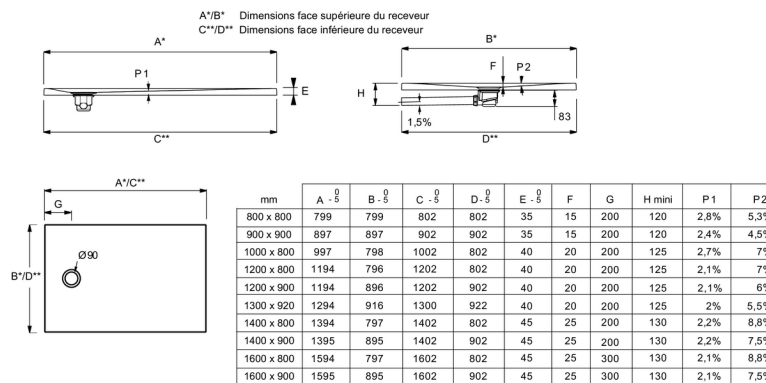

**Collection :** AEROBLOC

**Couleur\* :**

**Principaux atouts :**

**Caractéristiques techniques**

- **DIMENSIONS :** 90 x 90 x 3,30 cm
- **MATÉRIAU :** Aerobloc
- **ANTIDÉRAPANT :** Non
- **DIAMÈTRE DE BONDE (CM) :** 9
- **NIVEAU D'ADHÉRENCE :** Blanc brillant = PN6. Blanc mat = PN12
- **KIT DE RÉHAUSSE EN OPTION :** Non
- **MATÉRIAU AEROBLOC :** sandwich très solide et léger composé de fibres de verre, de résine et de PET recyclé

**Produits complémentaires**

- E78168: Bonde extra-plate

**Dessin technique**

Descriptif CCTP: Receveur 90 x 90 cm. E62102. Collection : AEROBLOC. DIMENSIONS : 90 x 90 x 3,30 cm. POIDS : 12 kg. MATÉRIAU : Aerobloc. TYPE D'INSTALLATION : Surélevé, posé ou encastré. ANTIDÉRAPANT : Non. FORME : Carré. DIAMÈTRE DE BONDE (CM) : 9. MOTIF DE SURFACE : Lisse. NIVEAU D'ADHÉRENCE : Blanc brillant = PN6. Blanc mat = PN12. LIVRÉ AVEC BONDE : Non. KIT DE RÉHAUSSE EN OPTION : Non. DURÉE GARANTIE (ANNÉES) : 10. MATÉRIAU AEROBLOC : sandwich très solide et léger composé de fibres de verre, de résine et de PET recyclé.