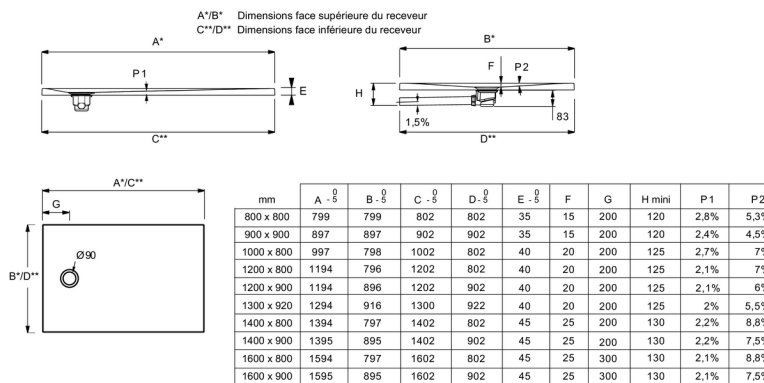

**E62104**

**Collection :** AEROBLOC

**Couleur\* :**

**Principaux atouts :**

**Caractéristiques techniques**

- **DIMENSIONS :** 120 x 80 x 3,80 cm
- **MATÉRIAU :** Aerobloc
- **ANTIDÉRAPANT :** Non
- **DIAMÈTRE DE BONDE (CM) :** 9
- **NIVEAU D'ADHÉRENCE :** Blanc brillant = PN6. Blanc mat = PN12
- **KIT DE RÉHAUSSE EN OPTION :** Non
- **MATÉRIAU AEROBLOC :** sandwich très solide et léger composé de fibres de verre, de résine et de PET recyclé

**Produits complémentaires**

- E78168: Bonde extra-plaque

**Dessin technique**

Descriptif CCTP : Receveur 120 x 80 cm. E62104. Collection : AEROBLOC. DIMENSIONS : 120 x 80 x 3,80 cm. POIDS : 14 kg. MATÉRIAU : Aerobloc. TYPE D'INSTALLATION : Surélevé, posé ou encastré. ANTIDÉRAPANT : Non. FORME : Rectangulaire. DIAMÈTRE DE BONDE (CM) : 9. MOTIF DE SURFACE : Lisse. NIVEAU D'ADHÉRENCE : Blanc brillant = PN6. Blanc mat = PN12. LIVRÉ AVEC BONDE : Non. KIT DE RÉHAUSSE EN OPTION : Non. DURÉE GARANTIE (ANNÉES) : 10. MATÉRIAU AEROBLOC : sandwich très solide et léger composé de fibres de verre, de résine et de PET recyclé.