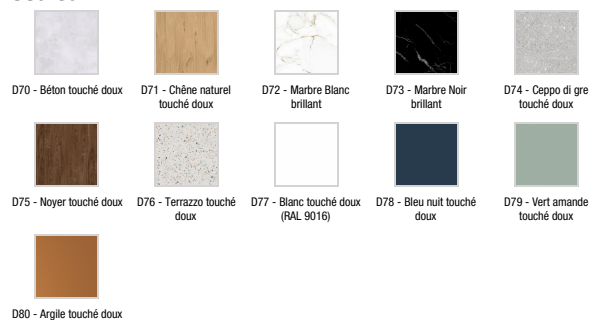

Collection : PANOSTYLE

Couleur* :

Principaux atouts :

Caractéristiques techniques

- **DIMENSIONS :** 255 x 98 cm
- **MATÉRIAU :** Matériau composite
- **NORMES ET RÉGLEMENTATIONS :** COVA+
- **HAUTEUR DES PAROIS EN CM :** 255
- **IMPUTRESCIBLE :** Oui
- **CONSEILS D'ENTRETIEN :** Nettoyage à l'eau savonneuse. Éviter les éponges abrasives
- **COULEUR DES PROFILÉS :** Chrome ; Noir mat ; Blanc mat