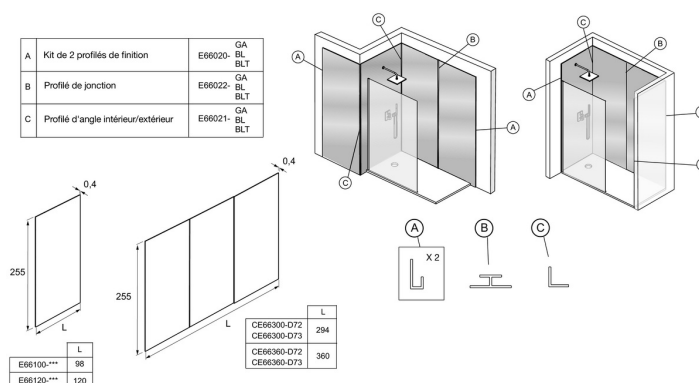

Collection : PANOSTYLE

Couleur* :

Principaux atouts :

Caractéristiques techniques

- **DIMENSIONS :** 255 x 98 cm
- **MATÉRIAU :** Matériau composite
- **NORMES ET RÉGLEMENTATIONS :** COVA+
- **HAUTEUR DES PAROIS EN CM :** 255
- **IMPUTRESCIBLE :** Oui
- **CONSEILS D'ENTRETIEN :** Nettoyage à l'eau savonneuse. Éviter les éponges abrasives
- **COULEUR DES PROFILÉS :** Chrome ; Noir mat ; Blanc mat

- **POIDS :** 15 kg
- **TYPE D'INSTALLATION :** Mural
- **RÉSISTANCE AUX CHOCS, TÂCHES, AGENTS CHIMIQUES :** Oui
- **HYDROFUGE :** Oui
- **REDÉCOUPABLE :** Oui
- **ÉPAISSEUR DU PANNEAU :** 4 mm
- **DURÉE GARANTIE (ANNÉES) :** 5

Dessin technique

Descriptif CCTP : Panneau de revêtement mural 100 cm. E66100. Collection : PANOSTYLE. DIMENSIONS : 255 x 98 cm. POIDS : 15 kg. MATÉRIAU : Matériau composite. TYPE D'INSTALLATION : Mural. NORMES ET RÉGLEMENTATIONS : COV A+. RÉSISTANCE AUX CHOCS, TÂCHES, AGENTS CHIMIQUES : Oui. HAUTEUR DES PAROIS EN CM : 255. HYDROFUGE : Oui. IMPUTRESCIBLE : Oui. REDÉCOUPABLE : Oui. CONSEILS D'ENTRETIEN : Nettoyage à l'eau savonneuse. Éviter les éponges abrasives. ÉPAISSEUR DU PANNEAU : 4 mm. COULEUR DES PROFILÉS : Chrome ; Noir mat ; Blanc mat. DURÉE GARANTIE (ANNÉES) : 5.