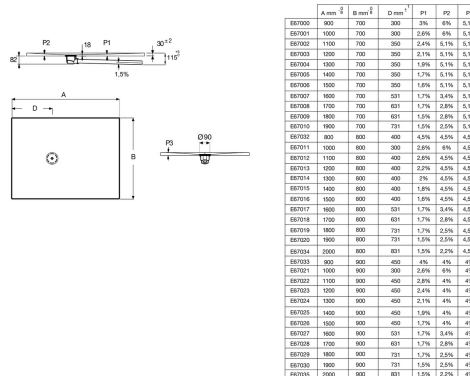

E67011

Collection : SINGULIER

Couleur* :

Principaux atouts :

Caractéristiques techniques

- DIMENSIONS : 100 x 80 x 3 cm
- MATÉRIAU : Neoroc
- NORMES ET RÉGLEMENTATIONS : CE
- FORME : Rectangulaire
- MOTIF DE SURFACE : Texturé ardoise
- LIVRÉ AVEC BONDE : Non
- DURÉE GARANTIE (ANNÉES) : 5

- POIDS : 28 kg
- TYPE D'INSTALLATION : Surélevé, posé ou encastré
- ANTIDÉRAPANT : Oui
- DIAMÈTRE DE BONDE (CM) : 9
- NIVEAU D'ADHÉRENCE : PN18 selon norme NF
- KIT DE RÉHAUSSE EN OPTION : Non
- A COMMANDER séparément et impérativement : E78172-NF

Produits requis

- E78172 : Bonde extra-plate NF sans capot

Dessin technique

Descriptif CCTP : Receveur 100 x 80 cm. E67011. Collection : SINGULIER. DIMENSIONS : 100 x 80 x 3 cm. POIDS : 28 kg. MATÉRIAU : Neoroc. TYPE D'INSTALLATION : Surélevé, posé ou encastré. NORMES ET RÉGLEMENTATIONS : CE. ANTIDÉRAPANT : Oui. FORME : Rectangulaire. DIAMÈTRE DE BONDE (CM) : 9. MOTIF DE SURFACE : Texturé ardoise. NIVEAU D'ADHÉRENCE : PN18 selon norme NF. LIVRÉ AVEC BONDE : Non. KIT DE RÉHAUSSE EN OPTION : Non. DURÉE GARANTIE (ANNÉES) : 5. A COMMANDER séparément et impérativement : E78172-NF.