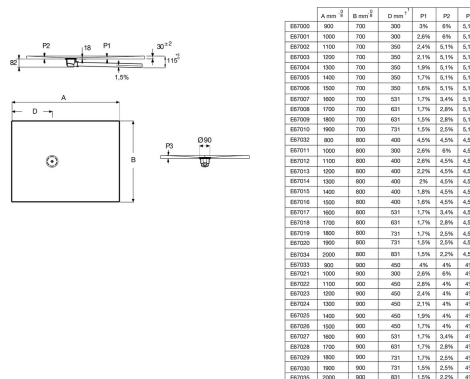

- POIDS : 46 kg
- TYPE D'INSTALLATION : Surélevé, posé ou encastré
- ANTIDÉRAPANT : Oui
- DIAMÈTRE DE BONDE (CM) : 9
- NIVEAU D'ADHÉRENCE : PN18 selon norme NF
- KIT DE RÉHAUSSE EN OPTION : Non
- A COMMANDER séparément et impérativement : E78172-NF

Produits requis

- E78172 : Bonde extra-plate NF sans capot

Dessin technique

Descriptif CCTP : Receveur 160 x 80 cm. E67017. Collection : SINGULIER. DIMENSIONS : 160 x 80 x 3 cm. POIDS : 46 kg. MATÉRIAU : Neoroc. TYPE D'INSTALLATION : Surélevé, posé ou encastré. NORMES ET RÉGLEMENTATIONS : CE. ANTIDÉRAPANT : Oui. FORME : Rectangulaire. DIAMÈTRE DE BONDE (CM) : 9. MOTIF DE SURFACE : Texturé ardoise. NIVEAU D'ADHÉRENCE : PN18 selon norme NF. LIVRÉ AVEC BONDE : Non. KIT DE RÉHAUSSE EN OPTION : Non. DURÉE GARANTIE (ANNÉES) : 5. A COMMANDER séparément et impérativement : E78172-NF.