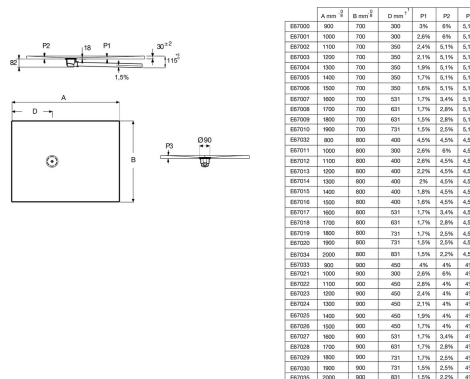

- POIDS : 51 kg
- TYPE D'INSTALLATION : Surélevé, posé ou encastré
- ANTIDÉRAPANT : Oui
- DIAMÈTRE DE BONDE (CM) : 9
- NIVEAU D'ADHÉRENCE : PN18 selon norme NF
- KIT DE RÉHAUSSE EN OPTION : Non
- A COMMANDER séparément et impérativement : E78172-NF

Produits requis

- E78172 : Bonde extra-plate NF sans capot

Dessin technique

Descriptif CCTP : Receveur 180 x 80 cm. E67019. Collection : SINGULIER. DIMENSIONS : 180 x 80 x 3 cm. POIDS : 51 kg. MATÉRIAU : Neoroc. TYPE D'INSTALLATION : Surélevé, posé ou encastré. NORMES ET RÉGLEMENTATIONS : CE. ANTIDÉRAPANT : Oui. FORME : Rectangulaire. DIAMÈTRE DE BONDE (CM) : 9. MOTIF DE SURFACE : Texturé ardoise. NIVEAU D'ADHÉRENCE : PN18 selon norme NF. LIVRÉ AVEC BONDE : Non. KIT DE RÉHAUSSE EN OPTION : Non. DURÉE GARANTIE (ANNÉES) : 5. A COMMANDER séparément et impérativement : E78172-NF.