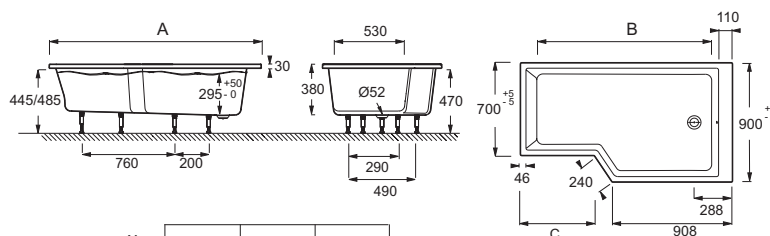

### Caractéristiques techniques

- DIMENSIONS : 160 x 90 x 51,50 cm
- MATÉRIAU : Acrylique
- VOLUME (L) : 255/185
- HAUTEUR DES PIEDS : de 9,5 à 13,5 cm
- VERSION : Droite
- MARCHE-PIEDS : Non fourni
- TABLIER ASSOCIÉ EN OPTION : Oui
- LARGEUR INTÉRIEURE FOND DE CUVE : de 70 à 90 cm
- EQUIPABLE EN BALNÉO : Non
- DIMENSIONS FOND DE CUVE : 130 x 52/72 cm
- POIDS : 23,5 kg
- TYPE D'INSTALLATION : Encastré
- FORME : Asymétrique
- DIAMÈTRE DE BONDE (CM) : 5,2 cm
- PIEDS : Fournis
- VIDAGE : Non fourni
- LONGUEUR INTÉRIEURE FOND DE CUVE : 132
- BAIGNOIRE DEUX PLACES : Non
- GARANTIE : 10

### Dessin technique

Mm	E6D000R	E6D002R	E6D004R
A	1590 <sup>-5</sup>	1690 <sup>-5</sup>	1790 <sup>-5</sup>
B	1320	1320	1420
C	557	657	757

Descriptif CCTP : Baignoire bain-douche 160 x 90 cm. E6D000R. Collection : NÉO. DIMENSIONS : 160 x 90 x 51,50 cm. POIDS : 23,5 kg. MATÉRIAU : Acrylique. TYPE D'INSTALLATION : Encastré. VOLUME (L) : 255/185. FORME : Asymétrique. HAUTEUR DES PIEDS : de 9,5 à 13,5 cm. DIAMÈTRE DE BONDE (CM) : 5,2 cm. VERSION : Droite. PIEDS : Fournis. MARCHE-PIEDS : Non fourni. VIDAGE : Non fourni. TABLIER ASSOCIÉ EN OPTION : Oui. LONGUEUR INTÉRIEURE FOND DE CUVE : 132. LARGEUR INTÉRIEURE FOND DE CUVE : de 70 à 90 cm. BAIGNOIRE DEUX PLACES : Non. EQUIPABLE EN BALNÉO : Non. GARANTIE : 10. DIMENSIONS FOND DE CUVE : 130 x 52/72 cm.