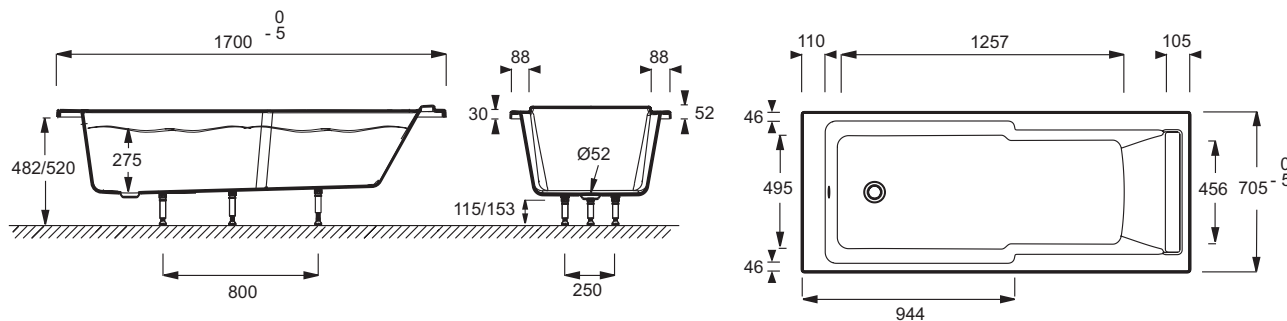

E6D020

Collection : STRUKTURA

Couleur* :

00 - Blanc

Principaux atouts :

Caractéristiques techniques

- DIMENSIONS : 170 x 70 x 36,70 cm
- MATÉRIAU : Acrylique
- NORMES ET RÉGLEMENTATIONS : NF
- FORME : Rectangulaire
- DIAMÈTRE DE BONDE (CM) : 5,2 cm
- PIEDS : Fournis
- VIDAGE : Non fourni
- LONGUEUR INTÉRIEURE FOND DE CUVE : 125,7 cm
- BAIGNOIRE DEUX PLACES : Non
- GARANTIE : 10 ans
- DIMENSIONS FOND DE CUVE : 115,7 x 42 cm
- POIDS : 16 kg
- TYPE D'INSTALLATION : Encastré
- VOLUME (L) : 178/108
- HAUTEUR DES PIEDS : de 11,5 à 15,3 cm
- INFORMATIONS COMPLÉMENTAIRES : Contre un mur
- MARCHE-PIEDS : Non fourni
- TABLIER ASSOCIÉ EN OPTION : Oui
- LARGEUR INTÉRIEURE FOND DE CUVE : 49,5 cm
- EQUIPABLE EN BALNÉO : Non
- OPTIONS : Pare-bain pivotant, vidage avec bonde à recouvrement

Produits requis

- E70174 : Vidage pour baignoire
- E6D159 : Vidage pour baignoire

Bénéfices installateurs

- PIEDS RÉGLABLES : Installation facilitée grâce au système Quick Clip qui permet de régler les pieds
- BAIGNOIRE CERTIFIÉE : Certification NF

Produits complémentaires

- E4930 : Pare-bain, 2 volets
- E4932 : Pare-bain, 1 volet

Dessin technique

Descriptif CCTP : Baignoire bain-douche 170 x 70 cm. E6D020. Collection : STRUKTURA. DIMENSIONS : 170 x 70 x 36,70 cm. POIDS : 16 kg. MATÉRIAU : Acrylique. TYPE D'INSTALLATION : Encastré. NORMES ET RÉGLEMENTATIONS : NF. VOLUME (L) : 178/108. FORME : Rectangulaire. HAUTEUR DES PIEDS : de 11,5 à 15,3 cm. DIAMÈTRE DE BONDE (CM) : 5,2 cm. INFORMATIONS COMPLÉMENTAIRES : Contre un mur. PIEDS : Fournis. MARCHE-PIEDS : Non fourni. VIDAGE : Non fourni. TABLIER ASSOCIÉ EN OPTION : Oui. LONGUEUR INTÉRIEURE FOND DE CUVE : 125,7 cm. LARGEUR INTÉRIEURE FOND DE CUVE : 49,5 cm. BAIGNOIRE DEUX PLACES : Non. EQUIPABLE EN BALNÉO : Non. GARANTIE : 10 ans. OPTIONS : Pare-bain pivotant, vidage avec bonde à recouvrement. DIMENSIONS FOND DE CUVE : 115,7 x 42 cm.