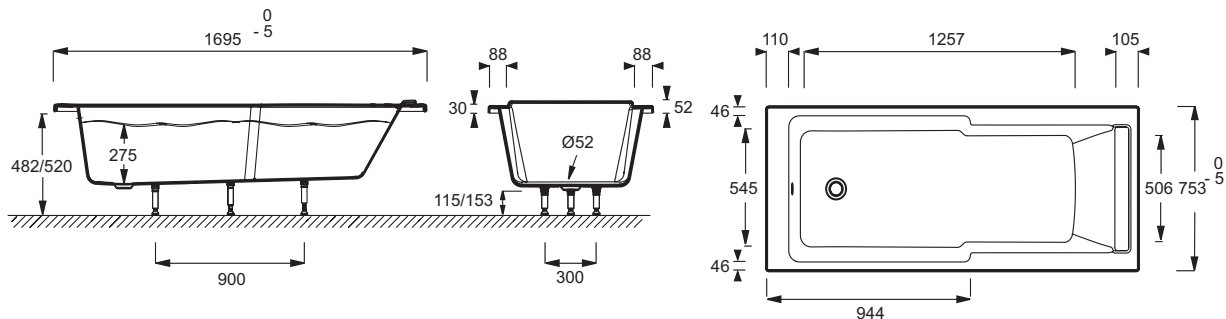

E6D021

Collection : STRUKTURA

Couleur* :

00 - Blanc

Principaux atouts :

Caractéristiques techniques

- DIMENSIONS : 170 x 75 x 36,70 cm
- MATÉRIAU : Acrylique
- NORMES ET RÉGLEMENTATIONS : NF
- FORME : Rectangulaire
- DIAMÈTRE DE BONDE (CM) : 5,2 cm
- PIEDS : Fournis
- VIDAGE : Non fourni
- LONGUEUR INTÉRIEURE FOND DE CUVE : 125,7 cm
- BAIGNOIRE DEUX PLACES : Non
- GARANTIE : 10 ans
- DIMENSIONS FOND DE CUVE : 115,7 x 47 cm
- POIDS : 17,5 kg
- TYPE D'INSTALLATION : Encastré
- VOLUME (L) : 192/122
- HAUTEUR DES PIEDS : de 11,5 à 15,3 cm
- INFORMATIONS COMPLÉMENTAIRES : Contre un mur
- MARCHE-PIEDS : Non fourni
- TABLIER ASSOCIÉ EN OPTION : Oui
- LARGEUR INTÉRIEURE FOND DE CUVE : 54,5 cm
- EQUIPABLE EN BALNÉO : Non
- OPTIONS : Pare-bain pivotant, vidage avec bonde à recouvrement

Produits requis

- E70174 : Vidage pour baignoire
- E6D159 : Vidage pour baignoire

Bénéfices installateurs

- PIEDS RÉGLABLES : Installation facilitée grâce au système Quick Clip qui permet de régler les pieds
- BAIGNOIRE CERTIFIÉE : Certification NF

Produits complémentaires

- E4930 : Pare-bain, 2 volets
- E4932 : Pare-bain, 1 volet

Dessin technique

Descriptif CCTP : Baignoire bain-douche 170 x 75 cm. E6D021. Collection : STRUKTURA. DIMENSIONS : 170 x 75 x 36,70 cm. POIDS : 17,5 kg. MATÉRIAU : Acrylique. TYPE D'INSTALLATION : Encastré. NORMES ET RÉGLEMENTATIONS : NF. VOLUME (L) : 192/122. FORME : Rectangulaire. HAUTEUR DES PIEDS : de 11,5 à 15,3 cm. DIAMÈTRE DE BONDE (CM) : 5,2 cm. INFORMATIONS COMPLÉMENTAIRES : Contre un mur. PIEDS : Fournis. MARCHE-PIEDS : Non fourni. VIDAGE : Non fourni. TABLIER ASSOCIÉ EN OPTION : Oui. LONGUEUR INTÉRIEURE FOND DE CUVE : 125,7 cm. LARGEUR INTÉRIEURE FOND DE CUVE : 54,5 cm. BAIGNOIRE DEUX PLACES : Non. EQUIPABLE EN BALNÉO : Non. GARANTIE : 10 ans. OPTIONS : Pare-bain pivotant, vidage avec bonde à recouvrement. DIMENSIONS FOND DE CUVE : 115,7 x 47 cm.