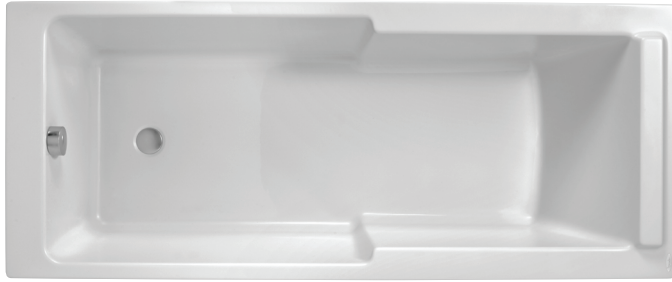

E6D021

Collection : STRUKTURA

Couleur* :

00 - Blanc

Principaux atouts :

Caractéristiques techniques

- DIMENSIONS : 170 x 75 x 36,70 cm
- MATÉRIAU : Acrylique
- NORMES ET RÉGLEMENTATIONS : NF
- FORME : Rectangulaire
- DIAMÈTRE DE BONDE (CM) : 5,2 cm
- PIEDS : Fournis
- VIDAGE : Non fourni
- LONGUEUR INTÉRIEURE FOND DE CUVE : 125,7 cm
- BAIGNOIRE DEUX PLACES : Non
- GARANTIE : 10 ans
- DIMENSIONS FOND DE CUVE : 115,7 x 47 cm
- POIDS : 17,5 kg
- TYPE D'INSTALLATION : Encastré
- VOLUME (L) : 192/122
- HAUTEUR DES PIEDS : de 11,5 à 15,3 cm
- INFORMATIONS COMPLÉMENTAIRES : Contre un mur
- MARCHE-PIEDS : Non fourni
- TABLIER ASSOCIÉ EN OPTION : Oui
- LARGEUR INTÉRIEURE FOND DE CUVE : 54,5 cm
- EQUIPABLE EN BALNÉO : Non
- OPTIONS : Pare-bain pivotant, vidage avec bonde à recouvrement

Bénéfices consommateurs

- CONFORT DE LA DOUCHE : Large espace douche à fond plat comparable à un receveur de 90 x 70 cm
- INGÉNIEUX : Aucune gêne liée à la bonde de vidage, même en position ouverte, dans l'espace douche
- PLAISIR DU BAIN : Dossier relevé pour un confort optimal
- ACCÈS FACILITÉ : Hauteur réduite à 53 cm pour un enjambement facilité

Produits complémentaires

- E4930 : Pare-bain, 2 volets
- E4932 : Pare-bain, 1 volet

Dessin technique

Descriptif CCTP : Baignoire bain-douche 170 x 75 cm. E6D021. Collection : STRUKTURA. DIMENSIONS : 170 x 75 x 36,70 cm. POIDS : 17,5 kg. MATÉRIAU : Acrylique. TYPE D'INSTALLATION : Encastré. NORMES ET RÉGLEMENTATIONS : NF. VOLUME (L) : 192/122. FORME : Rectangulaire. HAUTEUR DES PIEDS : de 11,5 à 15,3 cm. DIAMÈTRE DE BONDE (CM) : 5,2 cm. INFORMATIONS COMPLÉMENTAIRES : Contre un mur. PIEDS : Fournis. MARCHE-PIEDS : Non fourni. VIDAGE : Non fourni. TABLIER ASSOCIÉ EN OPTION : Oui. LONGUEUR INTÉRIEURE FOND DE CUVE : 125,7 cm. LARGEUR INTÉRIEURE FOND DE CUVE : 54,5 cm. BAIGNOIRE DEUX PLACES : Non. EQUIPABLE EN BALNÉO : Non. GARANTIE : 10 ans. OPTIONS : Pare-bain pivotant, vidage avec bonde à recouvrement. DIMENSIONS FOND DE CUVE : 115,7 x 47 cm.