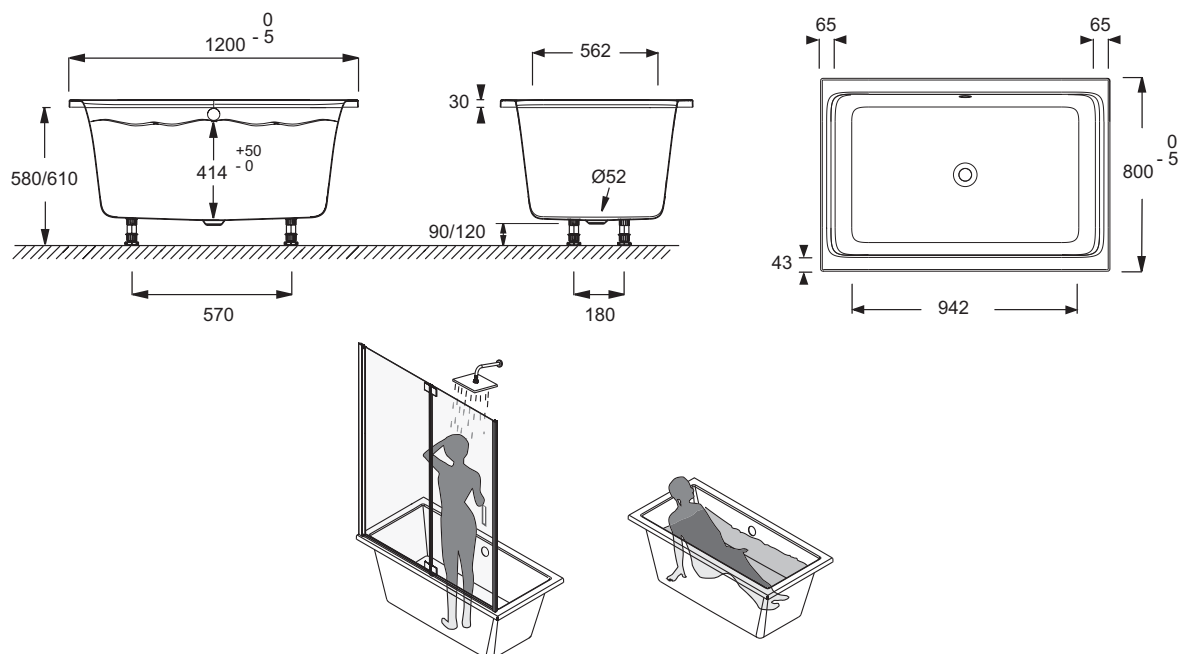

**E6D122****Collection :** CAPSULE**Couleur\* :**

00 - Blanc

**Principaux atouts :****Caractéristiques techniques**

- DIMENSIONS : 120 x 80 x 52 cm
- MATÉRIAU : Acrylique
- VOLUME (L) : 230/160
- HAUTEUR DES PIEDS : de 9 à 12 cm
- INFORMATIONS COMPLÉMENTAIRES : Contre un mur
- MARCHE-PIEDS : Non
- TABLIER ASSOCIÉ EN OPTION : Oui
- LARGEUR INTÉRIEURE FOND DE CUVE : 71,4 cm
- EQUIPABLE EN BALNÉO : Non
- POIDS : 27 kg
- TYPE D'INSTALLATION : Encastré
- FORME : Rectangulaire
- DIAMÈTRE DE BONDE (CM) : 5,2 cm
- PIEDS : Oui
- VIDAGE : Non
- LONGUEUR INTÉRIEURE FOND DE CUVE : 94,2 cm
- BAIGNOIRE DEUX PLACES : Non
- GARANTIE : 10 ans

**Bénéfices installateurs**

- INSTALLATION FACILE : Pieds réglables Quick clip

**Produits requis**

- E6D124 : Vidage extra-plat pour baignoire

Descriptif CCTP : Baignoire douche-bain 120 x 80 cm. E6D122. Collection : CAPSULE. DIMENSIONS : 120 x 80 x 52 cm. POIDS : 27 kg. MATÉRIAU : Acrylique. TYPE D'INSTALLATION : Encastré. VOLUME (L) : 230/160. FORME : Rectangulaire. HAUTEUR DES PIEDS : de 9 à 12 cm. DIAMÈTRE DE BONDE (CM) : 5,2 cm. INFORMATIONS COMPLÉMENTAIRES : Contre un mur. PIEDS : Oui. MARCHE-PIEDS : Non. VIDAGE : Non. TABLIER ASSOCIÉ EN OPTION : Oui. LONGUEUR INTÉRIEURE FOND DE CUVE : 94,2 cm. LARGEUR INTÉRIEURE FOND DE CUVE : 71,4 cm. BAIGNOIRE DEUX PLACES : Non. EQUIPABLE EN BALNÉO : Non. GARANTIE : 10 ans.

## Dessin technique

Descriptif CCTP : Baignoire douche-bain 120 x 80 cm. E6D122. Collection : CAPSULE. DIMENSIONS : 120 x 80 x 52 cm. POIDS : 27 kg. MATÉRIAU : Acrylique. TYPE D'INSTALLATION : Encastré. VOLUME (L) : 230/160. FORME : Rectangulaire. HAUTEUR DES PIEDS : de 9 à 12 cm. DIAMÈTRE DE BONDE (CM) : 5,2 cm. INFORMATIONS COMPLÉMENTAIRES : Contre un mur. PIEDS : Oui. MARCHE-PIEDS : Non. VIDAGE : Non. TABLIER ASSOCIÉ EN OPTION : Oui. LONGUEUR INTÉRIEURE FOND DE CUVE : 94,2 cm. LARGEUR INTÉRIEURE FOND DE CUVE : 71,4 cm. BAIGNOIRE DEUX PLACES : Non. EQUIPABLE EN BALNÉO : Non. GARANTIE : 10 ans.