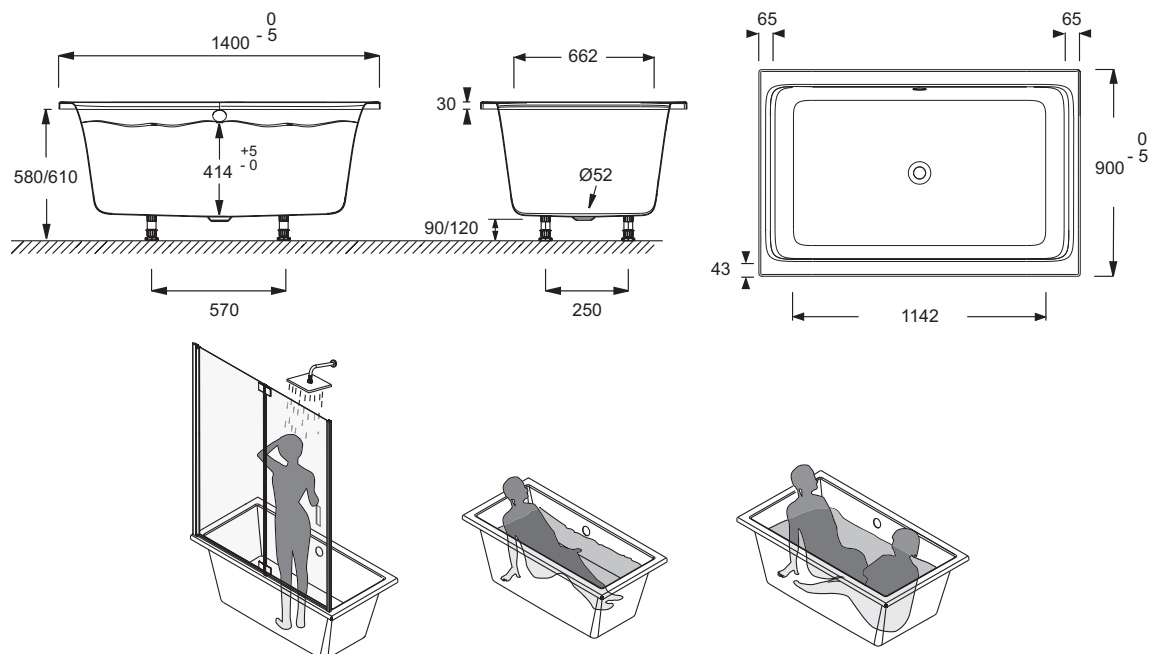

E6D123**Collection :** CAPSULE**Couleur* :**

00 - Blanc

Principaux atouts :**Caractéristiques techniques**

- DIMENSIONS : 140 x 90 x 52 cm
- MATÉRIAU : Acrylique
- VOLUME (L) : 324/254
- HAUTEUR DES PIEDS : de 9 à 12 cm
- INFORMATIONS COMPLÉMENTAIRES : Contre un mur
- MARCHE-PIEDS : Non
- TABLIER ASSOCIÉ EN OPTION : Oui
- LARGEUR INTÉRIEURE FOND DE CUVE : 81,4 cm
- EQUIPABLE EN BALNÉO : Non
- POIDS : 30 kg
- TYPE D'INSTALLATION : Encastré
- FORME : Rectangulaire
- DIAMÈTRE DE BONDE (CM) : 5,2 cm
- PIEDS : Oui
- VIDAGE : Non
- LONGUEUR INTÉRIEURE FOND DE CUVE : 114,2 cm
- BAIGNOIRE DEUX PLACES : Non
- GARANTIE : 10 ans

Bénéfices installateurs

- INSTALLATION FACILE : Pieds réglables Quick clip

Produits requis

- E6D124 : Vidage extra-plat pour baignoire

Descriptif CCTP : Baignoire douche-bain 140 x 90 cm. E6D123. Collection : CAPSULE. DIMENSIONS : 140 x 90 x 52 cm. POIDS : 30 kg. MATÉRIAU : Acrylique. TYPE D'INSTALLATION : Encastré. VOLUME (L) : 324/254. FORME : Rectangulaire. HAUTEUR DES PIEDS : de 9 à 12 cm. DIAMÈTRE DE BONDE (CM) : 5,2 cm. INFORMATIONS COMPLÉMENTAIRES : Contre un mur. PIEDS : Oui. MARCHE-PIEDS : Non. VIDAGE : Non. TABLIER ASSOCIÉ EN OPTION : Oui. LONGUEUR INTÉRIEURE FOND DE CUVE : 114,2 cm. LARGEUR INTÉRIEURE FOND DE CUVE : 81,4 cm. BAIGNOIRE DEUX PLACES : Non. EQUIPABLE EN BALNÉO : Non. GARANTIE : 10 ans.

Dessin technique

Descriptif CCTP : Baignoire douche-bain 140 x 90 cm. E6D123. Collection : CAPSULE. DIMENSIONS : 140 x 90 x 52 cm. POIDS : 30 kg. MATÉRIAU : Acrylique. TYPE D'INSTALLATION : Encastré. VOLUME (L) : 324/254. FORME : Rectangulaire. HAUTEUR DES PIEDS : de 9 à 12 cm. DIAMÈTRE DE BONDE (CM) : 5,2 cm. INFORMATIONS COMPLÉMENTAIRES : Contre un mur. PIEDS : Oui. MARCHE-PIEDS : Non. VIDAGE : Non. TABLIER ASSOCIÉ EN OPTION : Oui. LONGUEUR INTÉRIEURE FOND DE CUVE : 114,2 cm. LARGEUR INTÉRIEURE FOND DE CUVE : 81,4 cm. BAIGNOIRE DEUX PLACES : Non. EQUIPABLE EN BALNÉO : Non. GARANTIE : 10 ans.