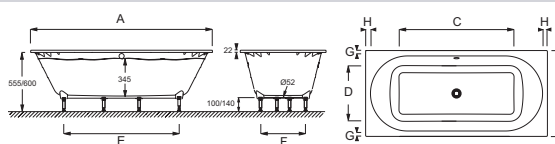

E6D152

Collection : ODÉON RIVE GAUCHE

Couleur* :

00 - Blanc

Principaux atouts :

Caractéristiques techniques

- DIMENSIONS : 170 x 75 cm
- MATÉRIAU : Flight
- VOLUME (L) : 220/150
- HAUTEUR DES PIEDS : de 10 à 14 cm
- INFORMATIONS COMPLÉMENTAIRES : Contre un mur
- MARCHE-PIEDS : Non fourni
- TABLIER ASSOCIÉ EN OPTION : Oui
- LARGEUR INTÉRIEURE FOND DE CUVE : 45 cm
- EQUIPABLE EN BALNÉO : Non
- OPTION : Poignées chromées et tablier en aluminium blanc
- POIDS : 50 kg
- TYPE D'INSTALLATION : Encastré
- FORME : Rectangulaire
- DIAMÈTRE DE BONDE (CM) : 5,2 cm
- PIEDS : Fournis
- VIDAGE : Non fourni
- LONGUEUR INTÉRIEURE FOND DE CUVE : 122 cm
- BAIGNOIRE DEUX PLACES : Oui
- GARANTIE : 10 ans

Dessin technique

	E6D152-00	E6D153-00
A	1700 ⁻¹	1800 ⁻¹
B	750 ⁻¹	850 ⁻¹
C	1220	1320
D	450	550
E	1040	1140
F	350	450
G	50	50
H	58	58

Descriptif CCTP : Baignoire en Flight 170 x 75 cm. E6D152. Collection : ODÉON RIVE GAUCHE. DIMENSIONS : 170 x 75 cm. POIDS : 50 kg. MATÉRIAU : Flight. TYPE D'INSTALLATION : Encastré. VOLUME (L) : 220/150. FORME : Rectangulaire. HAUTEUR DES PIEDS : de 10 à 14 cm. DIAMÈTRE DE BONDE (CM) : 5,2 cm. INFORMATIONS COMPLÉMENTAIRES : Contre un mur. PIEDS : Fournis. MARCHE-PIEDS : Non fourni. VIDAGE : Non fourni. TABLIER ASSOCIÉ EN OPTION : Oui. LONGUEUR INTÉRIEURE FOND DE CUVE : 122 cm. LARGEUR INTÉRIEURE FOND DE CUVE : 45 cm. BAIGNOIRE DEUX PLACES : Oui. EQUIPABLE EN BALNÉO : Non. GARANTIE : 10 ans. OPTION : Poignées chromées et tablier en aluminium blanc.