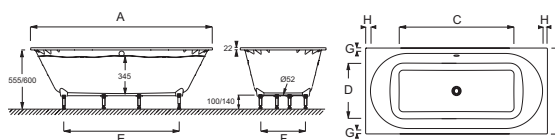

E6D153

Collection : ODÉON RIVE GAUCHE

Couleur* :

00 - Blanc

Principaux atouts :

Caractéristiques techniques

- DIMENSIONS : 180 x 85 x 55,50 cm
- MATÉRIAU : Flight
- VOLUME (L) : 275/205
- HAUTEUR DES PIEDS : de 10 à 14 cm
- INFORMATIONS COMPLÉMENTAIRES : Contre un mur
- MARCHE-PIEDS : Non
- TABLIER ASSOCIÉ EN OPTION : Oui
- LARGEUR INTÉRIEURE FOND DE CUVE : 55 cm
- EQUIPABLE EN BALNÉO : Non
- OPTION : Poignées chromées et tablier en aluminium blanc

- POIDS : 53 kg
- TYPE D'INSTALLATION : Encastré
- FORME : Rectangulaire
- DIAMÈTRE DE BONDE (CM) : 5,2 cm
- PIEDS : Oui
- VIDAGE : Non fourni
- LONGUEUR INTÉRIEURE FOND DE CUVE : 132 cm
- BAIGNOIRE DEUX PLACES : Oui
- GARANTIE : 10 ans
- INSTALLATION : À installer avec une robinetterie murale

Dessin technique

	E6D152-00	E6D153-00
A	1700 ^{±3}	1800 ^{±3}
B	750 ^{±3}	850 ^{±3}
C	1220	1320
D	450	550
E	1040	1140
F	350	450
G	50	50
H	58	58

Descriptif CCTP : Baignoire en Flight 180 x 85 cm. E6D153. Collection : ODÉON RIVE GAUCHE. DIMENSIONS : 180 x 85 x 55,50 cm. POIDS : 53 kg. MATÉRIAU : Flight. TYPE D'INSTALLATION : Encastré. VOLUME (L) : 275/205. FORME : Rectangulaire. HAUTEUR DES PIEDS : de 10 à 14 cm. DIAMÈTRE DE BONDE (CM) : 5,2 cm. INFORMATIONS COMPLÉMENTAIRES : Contre un mur. PIEDS : Oui. MARCHE-PIEDS : Non. VIDAGE : Non fourni. TABLIER ASSOCIÉ EN OPTION : Oui. LONGUEUR INTÉRIEURE FOND DE CUVE : 132 cm. LARGEUR INTÉRIEURE FOND DE CUVE : 55 cm. BAIGNOIRE DEUX PLACES : Oui. EQUIPABLE EN BALNÉO : Non. GARANTIE : 10 ans. OPTION : Poignées chromées et tablier en aluminium blanc. INSTALLATION : À installer avec une robinetterie murale.