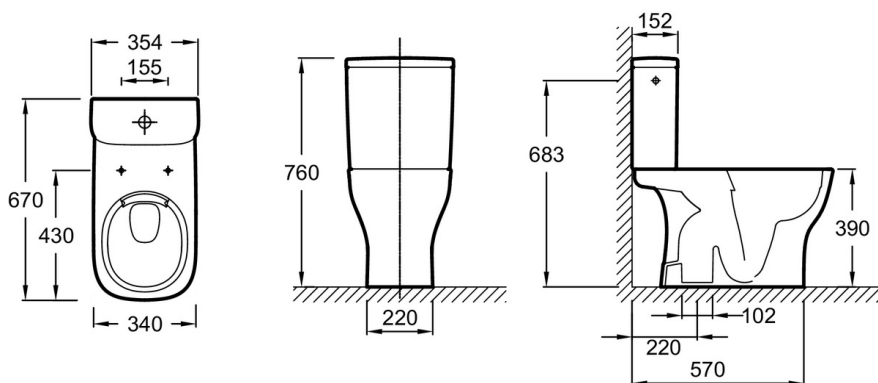

E76021

Collection : STRUKTURA

Couleur* :

00 - Blanc brillant

Principaux atouts :

Caractéristiques techniques

- DIMENSIONS : 67 x 35,40 cm
- MATÉRIAU : Céramique
- ÉVACUATION : Sortie verticale
- MATÉRIAU DE L'ABATTANT : Thermodur
- HAUTEUR : Standard
- ALIMENTATION : Latérale
- ABATTANT : A descente progressive et déclinable
- GARANTIE DE LA CÉRAMIQUE : 10 ans
- GARANTIE DU MÉCANISME : 2 ans
- FIXATION DE LA CUVETTE : Cachées
- LIVRÉ AVEC : Abattant thermodur charnières métal, kit de fixations latérales au sol
- POIDS : 41,3 kg
- TYPE D'INSTALLATION : Au sol
- FORME : Carré arrondi
- CONSOMMATION D'EAU : Standard 3/6 L
- TYPE DE BRIDE : Sans bride
- MÉCANISME SILENCIEUX : Classe 1
- CHARNIÈRES : Métal
- GARANTIE DE L'ABATTANT : 2 ans
- CONDITIONNEMENT : 1 colis
- ROBINET FLOTTEUR SILENCIEUX : Oui

Bénéfices consommateurs

- CONFORT SONORE : Robinet flotteur silencieux classe 1
- MÉCANISME : Réservoir complet monté en usine, avec mécanisme 3/6 L

Dessin technique

Descriptif CCTP : Pack WC au sol SANS BRIDE, sortie verticale. E76021. Collection : STRUKTURA. DIMENSIONS : 67 x 35,40 cm. POIDS : 41,3 kg. MATÉRIAU : Céramique. TYPE D'INSTALLATION : Au sol. ÉVACUATION : Sortie verticale. FORME : Carré arrondi. MATÉRIAU DE L'ABATTANT : Thermodur. CONSOMMATION D'EAU : Standard 3/6 L. HAUTEUR : Standard. TYPE DE BRIDE : Sans bride. ALIMENTATION : Latérale. MÉCANISME SILENCIEUX : Classe 1. ABATTANT : A descente progressive et déclinable. CHARNIÈRES : Métal. GARANTIE DE LA CÉRAMIQUE : 10 ans. GARANTIE DE L'ABATTANT : 2 ans. GARANTIE DU MÉCANISME : 2 ans. CONDITIONNEMENT : 1 colis. FIXATION DE LA CUVETTE : Cachées. ROBINET FLOTTEUR SILENCIEUX : Oui. LIVRÉ AVEC : Abattant thermodur charnières métal, kit de fixations latérales au sol.