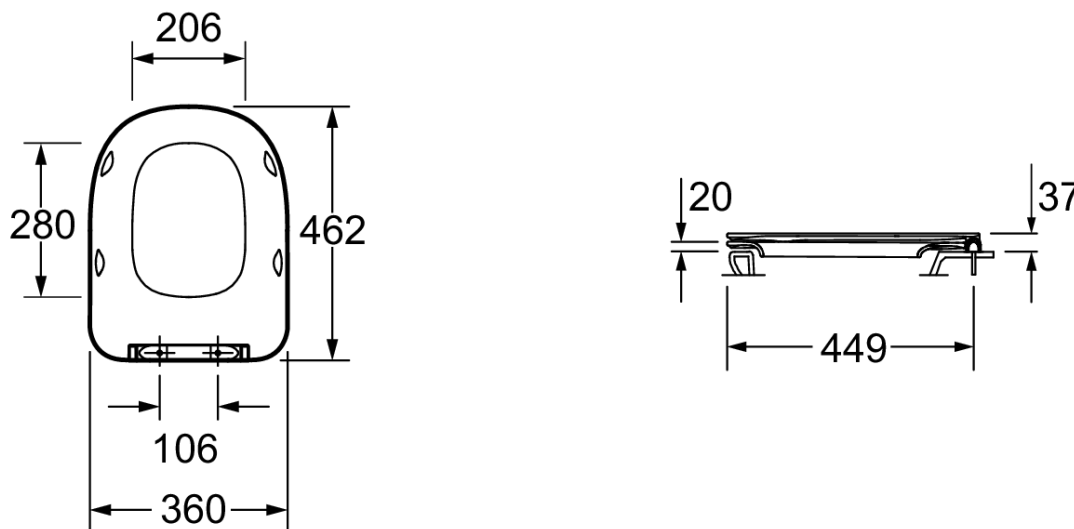

E77168

Collection : MODERN LIFE

Couleur* :

0 - Blanc

Principaux atouts :

Caractéristiques techniques

- **DIMENSIONS :** 46,20 x 44,90 cm
- **MATÉRIAU :** Thermodur
- **TYPE D'ABATTANT :** Extra plat
- **CHARNIÈRES :** Métal
- **GARANTIE DE L'ABATTANT :** 2 ans
- **POIDS :** 3,3 kg
- **FORME :** Géométrique
- **ABATTANT :** A descente progressive et déclinable
- **ABATTANT ANTIBACTÉRIEN :** Oui
- **CONDITIONNEMENT :** 1 colis

Produits requis

- E77725: Cuvette suspendue SANS BRIDE antibactérienne

Dessin technique

Descriptif CCTP : Abattant thermodur extra-plat à descente progressive. E77168. Collection : MODERN LIFE. DIMENSIONS : 46,20 x 44,90 cm. POIDS : 3,3 kg. MATÉRIAU : Thermodur. FORME : Géométrique. TYPE D'ABATTANT : Extra plat. ABATTANT : A descente progressive et déclinable. CHARNIÈRES : Métal. ABATTANT ANTIBACTÉRIEN : Oui. GARANTIE DEL'ABATTANT : 2 ans. CONDITIONNEMENT : 1 colis.