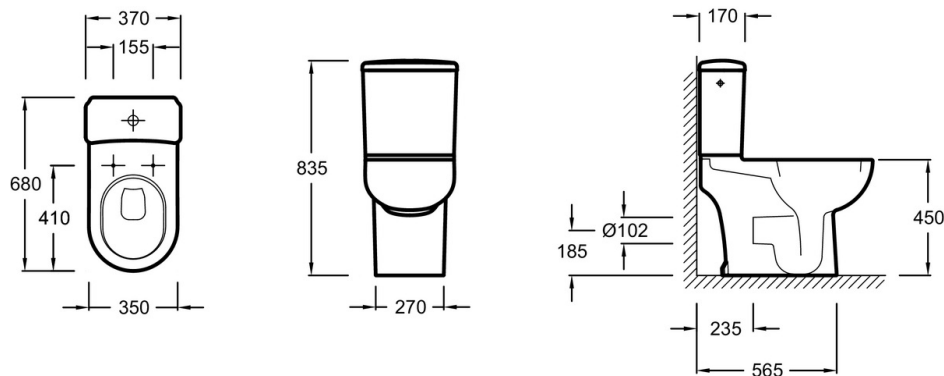

Collection : ODÉON

Couleur* :

00 - Blanc brillant

Principaux atouts :

Caractéristiques techniques

- DIMENSIONS : 68 x 37 cm
- MATÉRIAU : Céramique
- NORMES ET RÉGLEMENTATIONS : NF
- ÉVACUATION : Sortie vario
- MATÉRIAU DE L'ABATTANT : Thermodur
- HAUTEUR : Surélevée/PMR
- ALIMENTATION : Latérale
- CHARNIÈRES : Inox
- GARANTIE DE L'ABATTANT : 2 ans
- FIXATION DE LA CUVETTE : incluse
- POIDS : 44,2 kg
- TYPE D'INSTALLATION : Au sol
- LONGUEUR/PROFONDEUR : Standard
- FORME : Arrondie
- CONSOMMATION D'EAU : Standard 3/6 L
- TYPE DE BRIDE : Ouverte (traditionnelle)
- TYPE D'ABATTANT : Standard
- GARANTIE DE LA CÉRAMIQUE : 10 ans
- GARANTIE DU MÉCANISME : 2 ans
- LIVRÉ AVEC : Abattant thermodur E4750 ; 2 kits de fixation au sol

Bénéfices installateurs

- STABILITÉ : 4 points de fixation au sol pour une stabilité maximale

Dessin technique

Descriptif CCTP : Pack WC au sol surélevé PMR, sortie vario. E8353. Collection : ODÉON. DIMENSIONS : 68 x 37 cm. POIDS : 44,2 kg. MATÉRIAU : Céramique. TYPE D'INSTALLATION : Au sol. NORMES ET RÉGLEMENTATIONS : NF. LONGUEUR/PROFONDEUR : Standard. ÉVACUATION : Sortie vario. FORME : Arrondie. MATÉRIAU DE L'ABATTANT : Thermodur. CONSOMMATION D'EAU : Standard 3/6 L. HAUTEUR : Surélevée/PMR. TYPE DE BRIDE : Ouverte (traditionnelle). ALIMENTATION : Latérale. TYPE D'ABATTANT : Standard. CHARNIÈRES : Inox. GARANTIE DE LA CÉRAMIQUE : 10 ans. GARANTIE DE L'ABATTANT : 2 ans. GARANTIE DU MÉCANISME : 2 ans. FIXATION DE LA CUVETTE : incluse. LIVRÉ AVEC : Abattant thermodur E4750 ; 2 kits de fixation au sol.