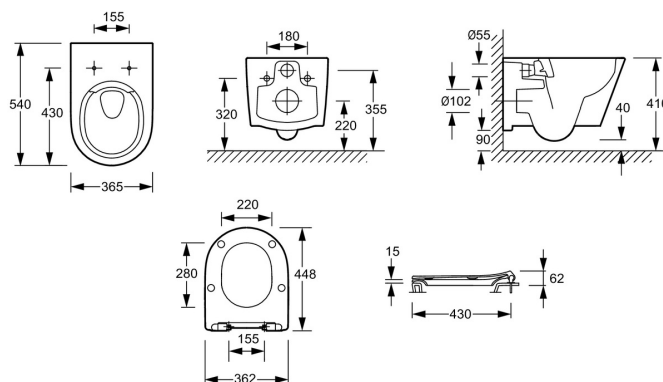

EDAB134

Collection : BASTILLE

Couleur* :

00 - Blanc brillant

Principaux atouts :

Caractéristiques techniques

- **DIMENSIONS :** 54 x 36,50 cm
- **MATÉRIAU :** Céramique
- **LONGUEUR/PROFONDEUR :** Standard
- **MATÉRIAU DE L'ABATTANT :** Thermodur
- **HAUTEUR :** Confort
- **TYPE D'ABATTANT :** A descente progressive et déclinable
- **CHARNIÈRES :** Métal
- **GARANTIE DE L'ABATTANT :** 2 ans
- **FIXATION DE LA CUVETTE :** Incluses
- **POIDS :** 23,4 kg
- **TYPE D'INSTALLATION :** Suspendu
- **FORME :** Arrondie
- **CONSOMMATION D'EAU :** 2,6/4 L et 3/6 L
- **TYPE DE BRIDE :** Sans bride
- **ABATTANT :** Extraplat
- **GARANTIE DE LA CÉRAMIQUE :** 10 ans
- **CONDITIONNEMENT :** 1 colis

Bénéfices installateurs

- **KIT DE FIXATION FACILE :** permet de libérer les mains pour le serrage sur le bâti

Dessin technique

Descriptif CCTP : Pack cuvette suspendue SANS BRIDE carénée + abattant. EDAB134. Collection : BASTILLE. DIMENSIONS : 54 x 36,50 cm. POIDS : 23,4 kg. MATÉRIAU : Céramique. TYPE D'INSTALLATION : Suspendu. LONGUEUR/PROFONDEUR : Standard. FORME : Arrondie. MATÉRIAU DE L'ABATTANT : Thermodur. CONSOMMATION D'EAU : 2,6/4 L et 3/6 L. HAUTEUR : Confort. TYPE DE BRIDE : Sans bride. TYPE D'ABATTANT : A descente progressive et déclinable. ABATTANT : Extraplat. CHARNIÈRES : Métal. GARANTIE DE LA CÉRAMIQUE : 10 ans. GARANTIE DE L'ABATTANT : 2 ans. CONDITIONNEMENT : 1 colis. FIXATION DE LA CUVETTE : Incluses.