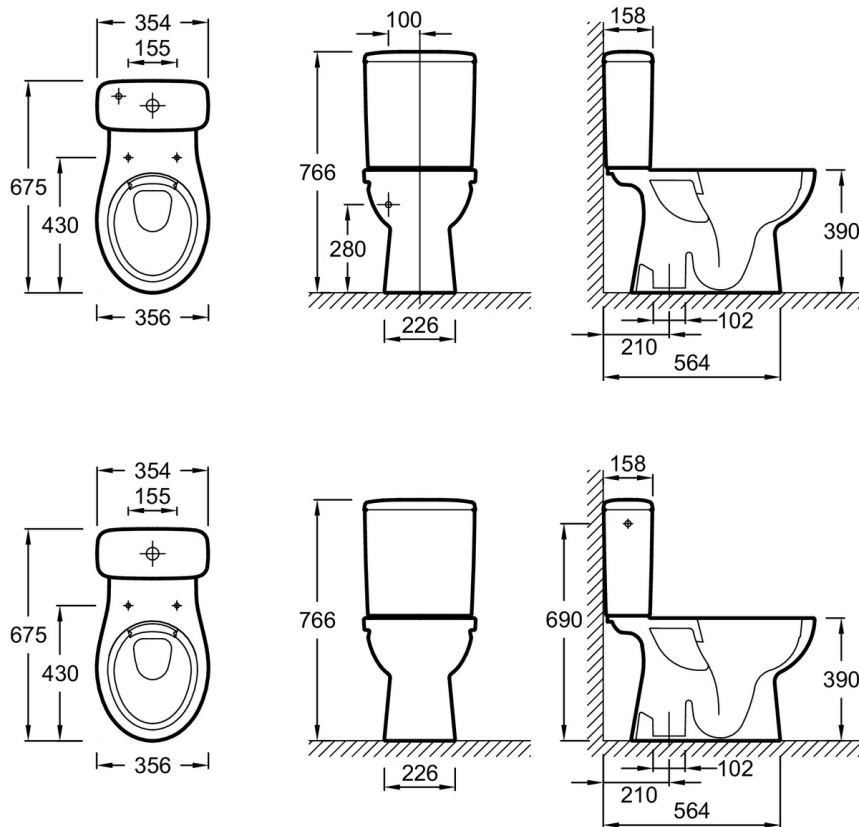

**UJW101**

**Collection :** PATIO

**Couleur\* :**

00 - Blanc brillant

**Principaux atouts :**

**Caractéristiques techniques**

- **DIMENSIONS :** 67,50 x 35,60 cm
- **MATÉRIAU :** Céramique
- **ÉVACUATION :** Sortie verticale
- **CONSOMMATION D'EAU :** Standard 3/6 L
- **TYPE DE BRIDE :** Sans bride
- **POIDS :** 23,6 kg
- **TYPE D'INSTALLATION :** Au sol
- **FORME :** Arrondie
- **HAUTEUR :** Standard
- **GARANTIE DE LA CÉRAMIQUE :** 10 ans

**Produits requis**

- ETB111 : Réservoir 3/6 L, alimentation latérale
- ETB211 : Réservoir 3/6 L, alimentation par-dessous

**Dessin technique**

Descriptif CCTP : Cuvette au sol SANS BRIDE, sortie verticale. UJW101. Collection : PATIO. DIMENSIONS : 67,50 x 35,60 cm. POIDS : 23,6 kg. MATÉRIAU : Céramique. TYPE D'INSTALLATION : Au sol. ÉVACUATION : Sortie verticale. FORME : Arrondie. CONSOMMATION D'EAU : Standard 3/6 L. HAUTEUR : Standard. TYPE DE BRIDE : Sans bride. GARANTIE DE LA CÉRAMIQUE : 10 ans.