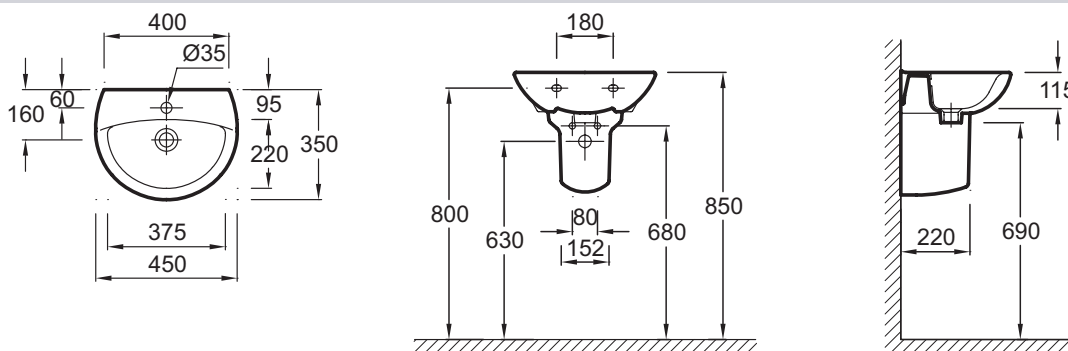

Dessin technique

*En raison des variations possibles dans le réglage de votre ordinateur et de votre imprimante, de facteurs techniques et des caractéristiques particulières de certaines des nos finitions, les couleurs ne sont pas représentatives de la réalité mais sont seulement une indication.