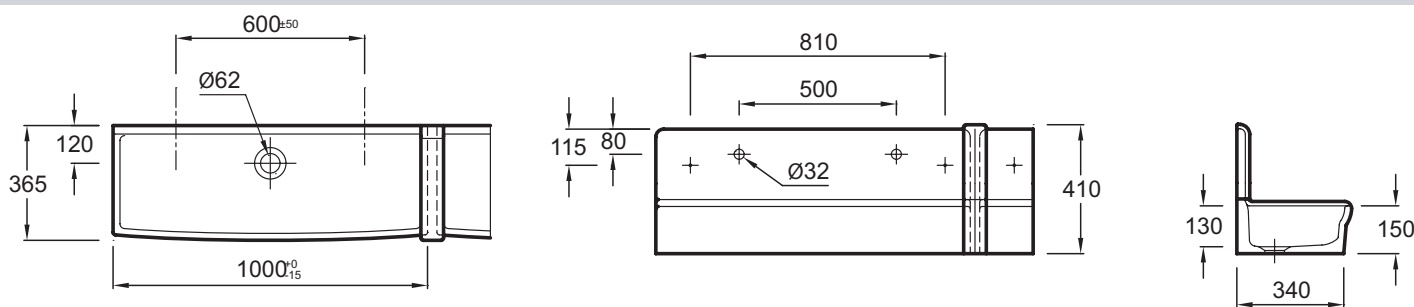

Collection : DUO
Dimensions : 100 x 37 cm
Matériau : Céramique
Poids : 27 Kg

Couleur* :

00 Blanc

Principaux atouts :

Avantages produit

- Lavabo mural en céramique
- Montage possible en batterie

Caractéristiques

- Installation : A poser sur console

Produits associés

- EN281 Dossier percé pour DUO.
- EN287 Dossier non percé pour DUO.
- EN291 Couvre-joint bas monté avec dossier pour DUO.
- EN292 Couvre-joint bas monté sans dossier pour DUO.
- E72281 Robinet temporisé G3/8.
- EN293 Couvre-joint pour dossier EN281 et EN287.
- E72200 Bec déverseur G3/8 avec rosace Ø 50 mm chrome.

Dessin technique

*En raison des variations possibles dans le réglage de votre ordinateur et de votre imprimante, de facteurs techniques et des caractéristiques particulières de certaines des nos finitions, les couleurs ne sont pas représentatives de la réalité mais sont seulement une indication.