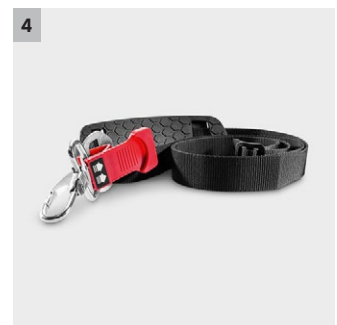

LB 930/36 Bp

L'élimination rapide, efficace et surtout silencieuse des feuilles et autres saletés est le domaine de prédilection de notre souffleur de feuilles sans fil LB 930/36 Bp. Il fonctionne sans aucune émission.

1 Racloir métallique

- Élimine les résidus et salissures collants.
- Protège l'extrémité du tube de soufflage contre les dommages.

2 Buse haute vitesse

- Concentre la puissance de soufflage sur une zone plus restreinte.
- Détache aisément les feuilles et saletés humides.

4 Sangle d'épaule confortable

- Permet une posture de travail confortable pour un travail sans fatigue.
- Conception parfaitement équilibrée.

LB 930/36 Bp

- Moteur sans balais
- Réglage en continu de la vitesse de rotation et bouton Turbo
- Buse haute vitesse pour l'augmentation de la force de soufflage

Équipement

Buse standard avec racloir métallique	■
Buse haute vitesse	■
Ceinture de maintien	■
■ Standard.	

		Référence					Prix	Descriptif	
Accessoires pour appareils									
Sangle des épaules universel	1	2.042-016.0						Sangle d'épaule ergonomique et confortable, pour une utilisation universelle. Pour un travail prolongé sans fatigue, par exemple avec le souffleur de feuilles, le coupe-bordures ou l'outil multifonction de Kärcher.	■