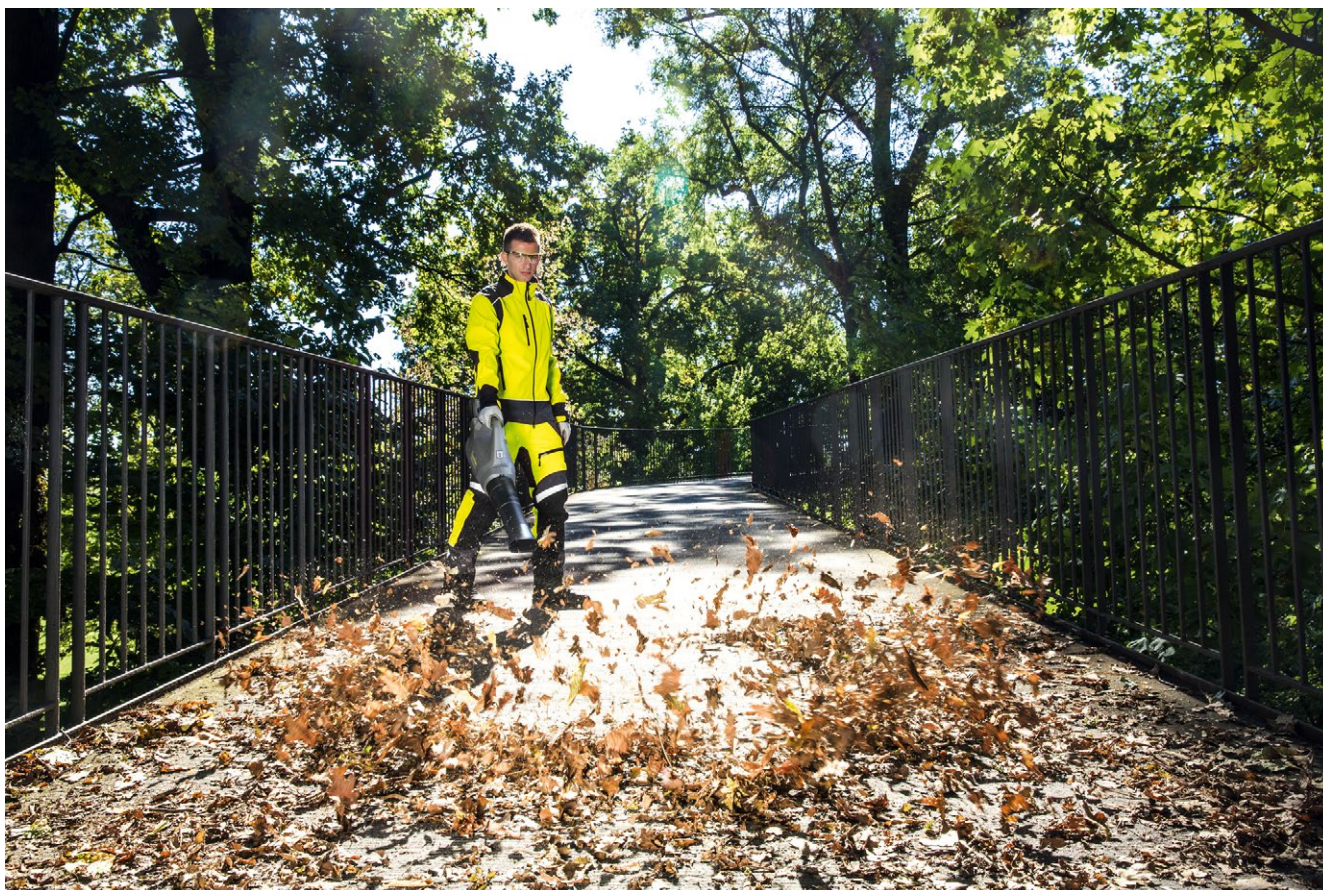

LB 930/36 Bp

L'élimination rapide, efficace et surtout silencieuse des feuilles et autres saletés est le domaine de prédilection de notre souffleur de feuilles sans fil LB 930/36 Bp. Il fonctionne sans aucune émission.

1 Racloir métallique

- Élimine les résidus et salissures collants.
- Protège l'extrémité du tube de soufflage contre les dommages.

2 Buse haute vitesse

- Concentre la puissance de soufflage sur une zone plus restreinte.
- Détache aisément les feuilles et saletés humides.

3 Vitesse de rotation réglable en continu et bouton Turbo

- Ajustement optimisé de la vitesse de soufflage et augmentation de la puissance au besoin.
- Contrôle maximal lors de l'élimination des feuilles et saletés tenaces.

4 Sangle d'épaule confortable

- Permet une posture de travail confortable pour un travail sans fatigue.
- Conception parfaitement équilibrée.

LB 930/36 Bp

- Moteur sans balais
- Réglage en continu de la vitesse de rotation et bouton Turbo
- Buse haute vitesse pour l'augmentation de la force de soufflage