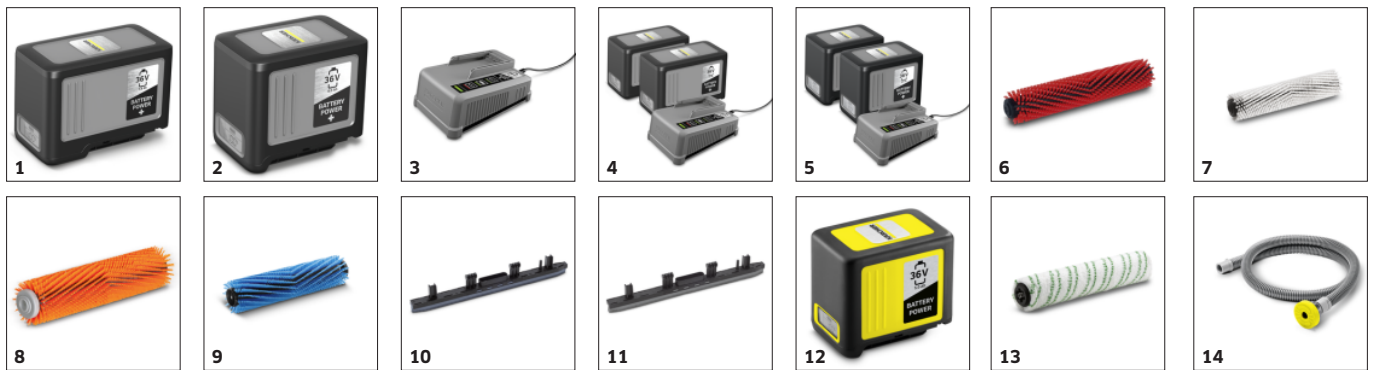

ACCESSOIRES POUR BR 30/4 C BP PACK

1.783-228.0

	Référence	Descriptif	
BATTERIES			
Batterie Power+ 36/75	1 2.445-043.0	D'une capacité de 7,5 Ah, la batterie POWER+ 36/75 offre un maximum d'autonomie et de performance. Un écran LCD à technologie temps réel indique le temps d'utilisation restant, l'autonomie et la durée de charge restantes en minutes.	☒
Batterie Power+ 36/60	2 2.042-022.0	Batterie lithium-ion Battery Power+ 36 volts puissante d'une capacité de 6,0 Ah assurant une grande autonomie. Avec technologie temps réel innovante via afficheur LCD et surveillance de la tension.	☐
CHARGEURS			
Chargeur rapide Battery Power+ 36/60	3 2.445-045.0	Charger toutes les batteries lithium-ion Kärcher Battery Power et Kärcher Battery Power 36 V avec un courant de charge de 6 A au maximum : grâce au chargeur rapide avec indicateur d'état de fonctionnement à LED. Fixation facile au mur.	☒
KIT DE DÉMARRAGE			
Démarréur kit Battery Power+ 36/75	4 2.445-070.0		☐
Démarréur kit Battery Power+ 36/60	5 2.445-071.0		☐
BROSSES-ROULEAUX			
Brosse-rouleau, professionnelle, rouge, 300 mm	6 4.762-005.0	Pour tous les sols.	☒
Brosse-rouleau, souple, blanc, 300 mm	7 4.762-452.0	Pour le nettoyage des sols sensibles et le lustrage.	☐
Brosse-rouleau, relief, orange, 300 mm	8 4.762-484.0	Pour le nettoyage des sols fortement structurés et des fentes profondes.	☐
Brosse-rouleau, souple, bleu, 300 mm	9 4.762-499.0	Pour le nettoyage des moquettes	☐
SUCEURS ET RACLETTES D'ASPIRATION			
Suceur d'aspiration complet			
Suceur d'aspiration, 300 mm, droit	10 4.777-008.0		☒
	11 4.777-324.0	Pour une utilisation en cas d'encrassements huileux ou gras, par exemple en cuisine ou en atelier. 300 mm. Gris.	☐
BATTERIES			
Batterie Power 36/50	12 2.445-031.0	Batterie interchangeable Battery Power 36 V/5,0 Ah avec technologie temps réel innovante à afficheur LCD pour l'affichage de l'état de la batterie. Compatible avec tous les appareils de la plateforme de batterie Kärcher 36 V.	☐
PADS ROULEAUX / AXES POUR PADS ROULEAUX			
Rouleau en microfibras			
Rouleau en microfibre, 300 mm	13 4.762-453.0	Le rouleau microfibre allie le haut pouvoir nettoyant de la microfibre aux avantages de la technique des rouleaux. Kit complet.	☐
AUTRES ACCESSOIRES BR / BD			
Divers			
Flexible de remplissage 1,5 m	14 6.680-124.0	Flexible pour remplissage pratique d'eau propre à partir de n'importe quel robinet. 1,5 m.	☐

■ Standard. □ Accessoires optionnels.