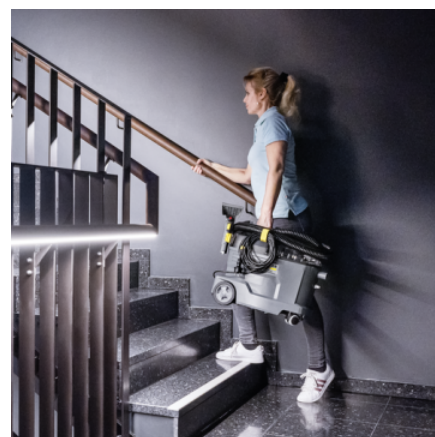

Performance de nettoyage exceptionnelle

- Nettoyage en profondeur parfait des surfaces textiles.
- Rapidité de séchage grâce une aspiration performante. Permet une exploitation plus rapide de la zone nettoyée.
- Excellent résultat de nettoyage avec effet avant/après visible.

Suceur fauteuil ergonomique et ultra court

- Boutons sur la poignée actionnables avec un seul doigt.
- La forme de la poignée permet différentes prises en main possibles.
- L'embout rouge de la buse optimise la consommation d'eau.

Léger, compact et robuste

- Transport sans effort, même d'une seule main.
- Permet des intervalles de travail prolongés sans fatigue.
- Longue durée de vie garantissant une rentabilité élevée.