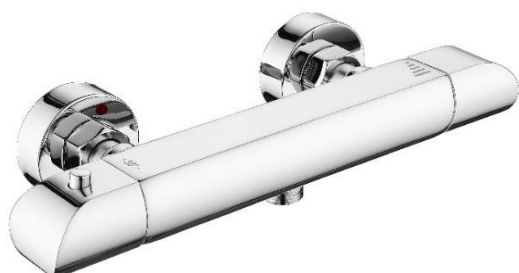

BERY - Mitigeur douche thermostatique

Référence: BERY20258

Code T: 3674143

Code C: 39120258

Code EAN: 3378079012147

COLLECTION : BERY

FINITION : Chromée

PRINCIPAUX ATOUTS :

GARANTIE
8 ANS

ATTESTATION
CONFORMITÉ
SANITAIRE
ACS

Descriptif du produit

Le mitigeur douche thermostatique BERY présente les caractéristiques suivantes:

- Mitigeur douche thermostatique en laiton chromé corps tiède
- Manettes ergonomiques métal
- Cartouche thermostatique en laiton avec filtres
- Blocage sécurité 38°C
- Livré avec raccords muraux et rosaces
- Poids: 1,7 kg
- ACS