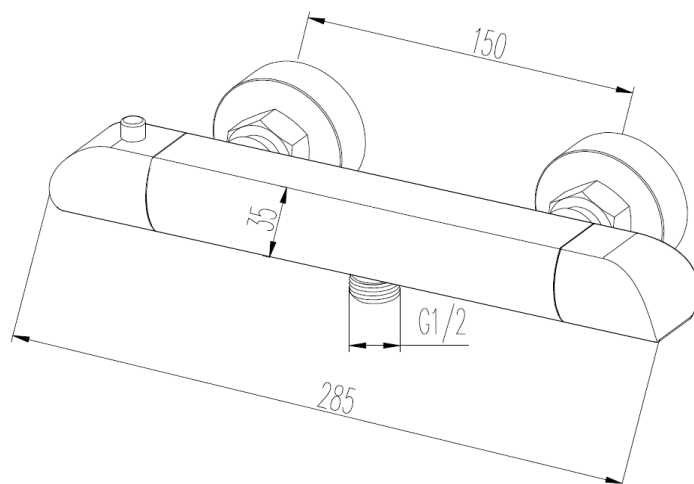

Dessin technique

Sous réserves de modifications ou d'erreurs typographiques. Toute reproduction totale ou partielle, tant en France qu'à l'étranger, est interdite compte tenu des dispositions légales en vigueur relative à la propriété artistique et intellectuelle. Photos non contractuelles