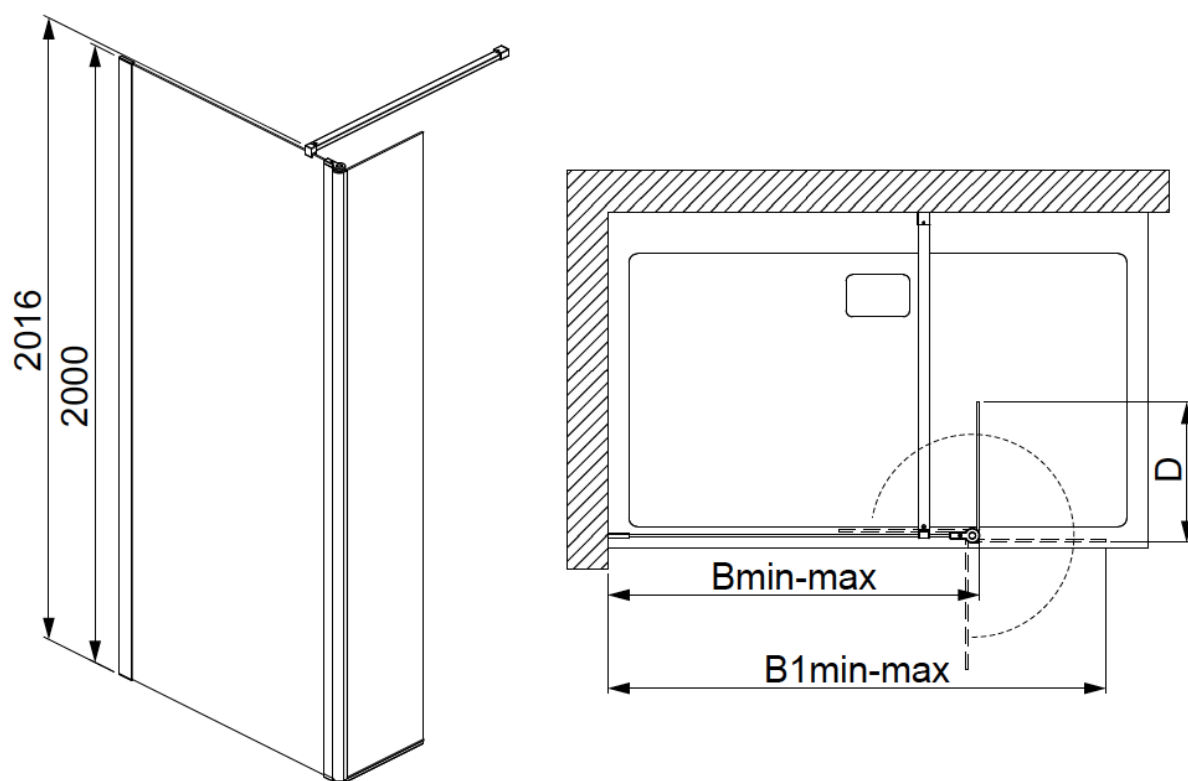

Paroi fixe et panneau mobile

DESCRIPTION :

- Hauteur: 200 cm (avec barre de stabilisation murale)
- Épaisseur vitrage : 6 mm
- Ouverture intérieure-extérieure
- Panneau mobile relevable à l'ouverture, pivotement à 270°
- Barre de stabilisation murale fixation sur verre, 1200 mm recoupable, fournie

Paroi RÉVERSIBLE

Garantie
2 ans

Paroi
PMR

Paroi fixe et panneau mobile

VITRAGE TRANSPARENT

Modèle	B min - max (mm)	B1 min - max (mm)	D (mm)	VITRAGE TRANSPARENT			
				Profils Blanc Mat	Profils Argent Satin	Profils Argent Brillant	Profils Noir Mat
700	670 - 700	970 - 1000	335	L13AYWV07031	L13AYWV07030	L13AYWV07033	L13AYWV07035
800	770 - 800	1070 - 1100	335	L13AYWV08031	L13AYWV08030	L13AYWV08033	L13AYWV08035
900	870 - 900	1170 - 1200	335	L13AYWV09031	L13AYWV09030	L13AYWV09033	L13AYWV09035
1000	970 - 1000	1270 - 1300	335	L13AYWV10031	L13AYWV10030	L13AYWV10033	L13AYWV10035
1100	1070 - 1100	1370 - 1400	335	L13AYWV11031	L13AYWV11030	L13AYWV11033	L13AYWV11035
1200	1170 - 1200	1470 - 1500	335	L13AYWV12031	L13AYWV12030	L13AYWV12033	L13AYWV12035
1400	1370 - 1400	1670 - 1700	335	L13AYWV14031	L13AYWV14030	L13AYWV14033	L13AYWV14035

VITRAGE Sérigraphié 23 BLANC

Modèle	B min - max (mm)	B1 min - max (mm)	D (mm)	VITRAGE Sérigraphié 23 BLANC			
				Profils Blanc Mat	Profils Argent Satin	Profils Argent Brillant	Profils Noir Mat
700	670 - 700	970 - 1000	335	L13AYWV070411	L13AYWV070410	L13AYWV070413	L13AYWV070415
800	770 - 800	1070 - 1100	335	L13AYWV080411	L13AYWV080410	L13AYWV080413	L13AYWV080415
900	870 - 900	1170 - 1200	335	L13AYWV090411	L13AYWV090410	L13AYWV090413	L13AYWV090415
1000	970 - 1000	1270 - 1300	335	L13AYWV100411	L13AYWV100410	L13AYWV100413	L13AYWV100415
1100	1070 - 1100	1370 - 1400	335	L13AYWV110411	L13AYWV110410	L13AYWV110413	L13AYWV110415
1200	1170 - 1200	1470 - 1500	335	L13AYWV120411	L13AYWV120410	L13AYWV120413	L13AYWV120415
1400	1370 - 1400	1670 - 1700	335	L13AYWV140411	L13AYWV140410	L13AYWV140413	L13AYWV140415