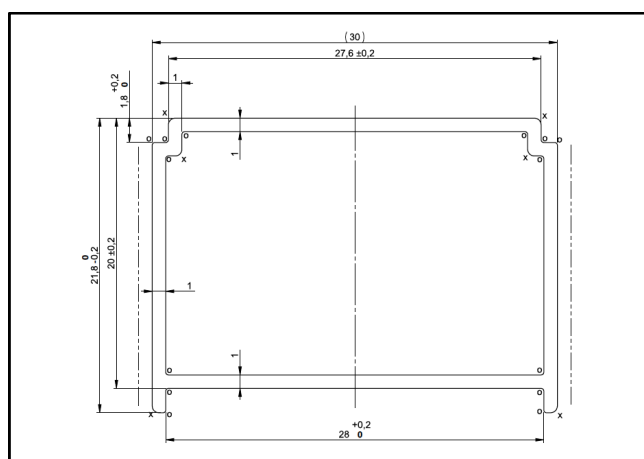

PROFILÉ DE COMPENSATION :

Composez vous-même votre référence : Base Code + finition Profilé et vitrage :

Désignation	Profilés BLANC Vitrage Transparent	Profilés BLANC Vitrage Sérigraphié	Profilés ARGENT BRILLANT Vitrage Transparent
ATOUT 3 FIXE 70	31	11	33