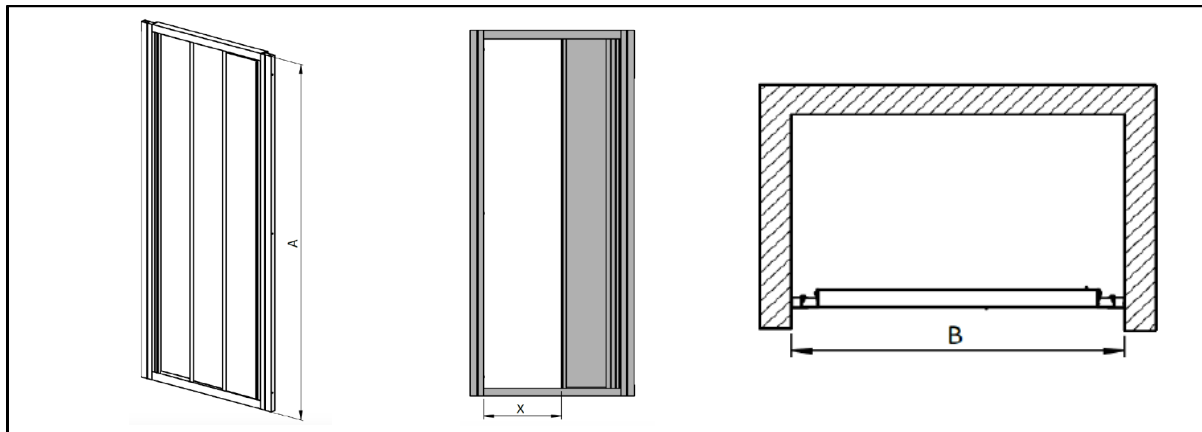

(permet de modifier les côtes de réglage sur 1 ou 2 côtés)

Installations

- En niche : porte seule
- En angle : porte + 1 paroi fixe à 90°

► **OUVERTURE À DROITE ET À GAUCHE**

CARACTÉRISTIQUES :

Conforme à la norme
EN-14428

Pose facile
Montage rapide

Paroi RÉVERSIBLE

Roulettes
NON DÉCLIPSABLES

ATOUT 3

LEDA

Portes Couissantes 3 Vantaux

PORTES COULISSANTES 3 Vantaux :

Désignation	Base Code*	A en mm	B en mm	X en mm
ATOUT 3 FACE COULISSANTES 3 VX 80	L13AT3CF080..	1 900	760 - 800	380
ATOUT 3 FACE COULISSANTES 3 VX 90	L13AT3CF090..	1 900	860 - 900	445
ATOUT 3 FACE COULISSANTES 3 VX 100	L13AT3CF100..	1 900	960 - 1000	510
ATOUT 3 FACE COULISSANTES 3 VX 120	L13AT3CF120..	1 900	1160-1200	645