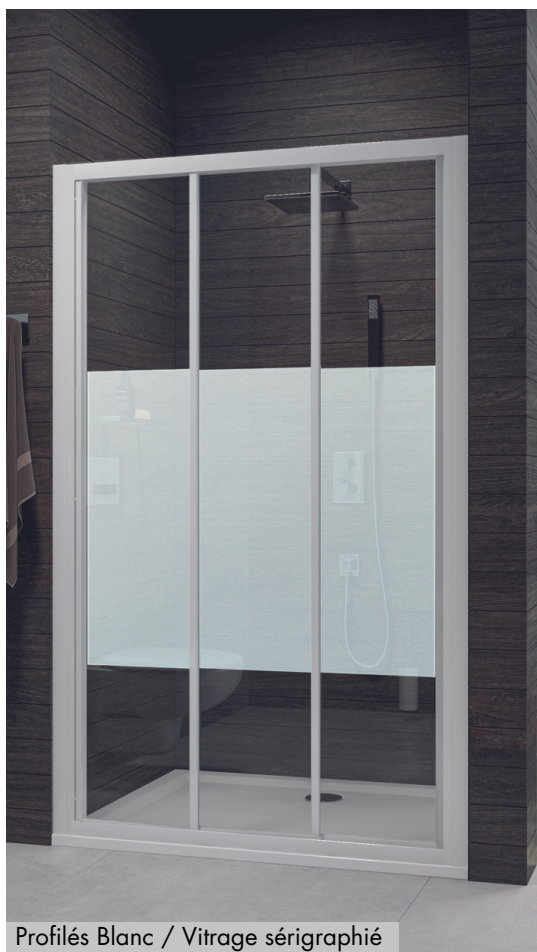

ATOUT 3

LEDA

Portes Couissantes 3 Vantaux

Profils Blanc / Vitrage sérigraphié

Profils Blanc / Vitrage transparent

Profils Argent Brillant / Vitrage transparent

DESCRIPTION :

- Hauteur: 1 900 mm
- Vitrage de Sécurité : porte : 3 mm / paroi fixe : 4 mm cadré

Finitions disponibles

- Profils Argent Brillant : Vitrage transparent
- Profils Blanc : Vitrage Transparent / Vitrage Central Opaque

- Poignée : Argent Brillant
- Compensation Murale : 20 mm
- Profilé d'élargissement : 20 mm

(permet de modifier les côtes de réglage sur 1 ou 2 côtés)

Installations

- En niche : porte seule
- En angle : porte + 1 paroi fixe à 90°

► **OUVERTURE À DROITE ET À GAUCHE**

CARACTÉRISTIQUES :

Conforme à la norme
EN-14428