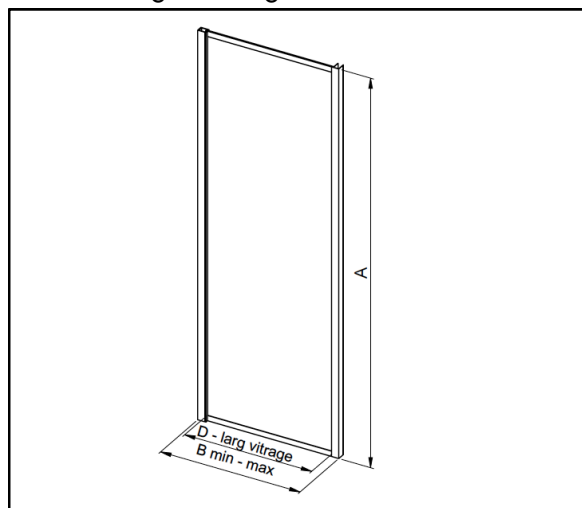

PAROI FIXE :

Pour montage en angle à 90°

► NE PEUT SE MONTER SEULE

Désignation	Base Code*	A en mm	B en mm	D en mm
ATOUT 3 FIXE 70	L13AT3F070..	1 900	680 - 697	618
ATOUT 3 FIXE 80	L13AT3F080..	1 900	780 - 797	718
ATOUT 3 FIXE 90	L13AT3F090..	1 900	880 - 897	818
ATOUT 3 FIXE 100	L13AT3F100..	1 900	980 - 997	918