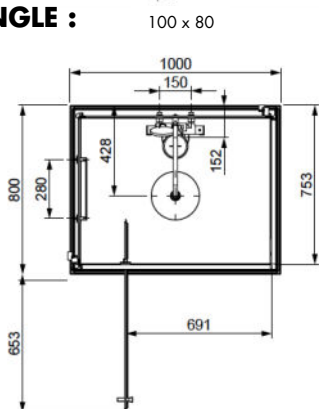

RECTANGLE :