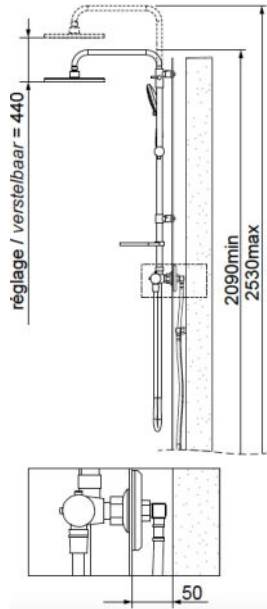

KARA 2

LEDA

Porte pivotante - montage en angle / accès de face

VERSION AVANTAGE