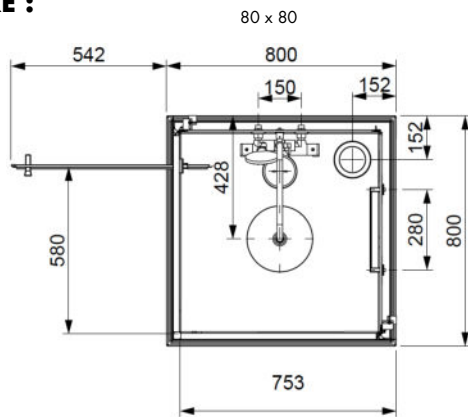

KARA 2

LEDA

Porte pivotante - montage en angle / accès de face

VERSION AVANTAGE

VIDAGE :

CARRÉ :

RECTANGLE :