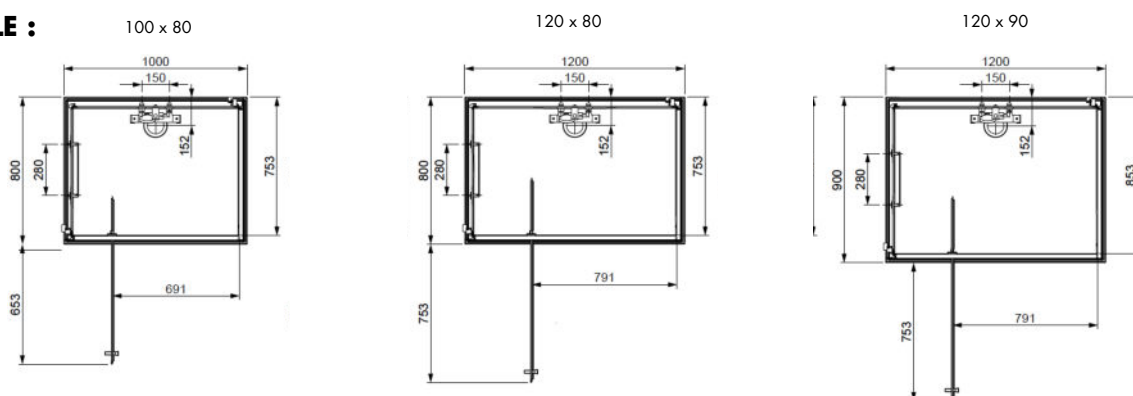

## VERSION CONFORT

VIDAGE :

**CARRÉ :**

**RECTANGLE :**

Dimensions	Largeur de passage	VITRAGE TRANSPARENT		VITRAGE SÉRIGRAPHIÉ	
		Fond Blanc	Fond Gris	Fond Blanc	Fond Gris
<b>VERSION AVANTAGE / HAUTEUR 208 - 252 cm</b>					
800 x 800	536	L11KA2C0301	L11KA2C0302	L11KA2C0311	L11KA2C0312
900 x 900	636	L11KA2C0401	L11KA2C0402	L11KA2C0411	L11KA2C0412
1000 x 800	697	L11KA2R0401	L11KA2R0402	L11KA2R0411	L11KA2R0412
1200 x 800	797	L11KA2R0601	L11KA2R0602	L11KA2R0611	L11KA2R0612
1200 x 900	797	L11KA2R0701	L11KA2R0702	L11KA2R0711	L11KA2R0712
<b>VERSION CONFORT / HAUTEUR 207 cm</b>					
800 x 800	536	L11KA2C0301C	L11KA2C0302C	L11KA2C0311C	L11KA2C0312C
900 x 900	636	L11KA2C0401C	L11KA2C0402C	L11KA2C0411C	L11KA2C0412C
1000 x 800	697	L11KA2R0401C	L11KA2R0402C	L11KA2R0411C	L11KA2R0412C
1200 x 800	797	L11KA2R0601C	L11KA2R0602C	L11KA2R0611C	L11KA2R0612C
1200 x 900	797	L11KA2R0701C	L11KA2R0702C	L11KA2R0711C	L11KA2R0712C