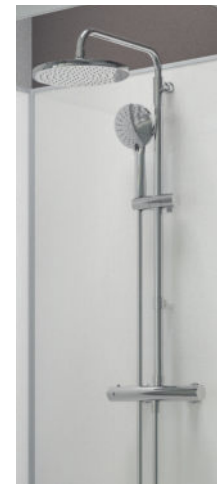

# LEDA

Porte pivotante - montage en angle / accès de face

Équipement  
version  
Avantage

Équipement  
version  
Confort

## DESCRIPTION :

- Hauteur: 207 - 252 cm
- Épaisseur vitrage :
- Parties mobiles : 6 mm
- Parties fixes : 5 mm
- Panneaux de fond colorés : 4 mm