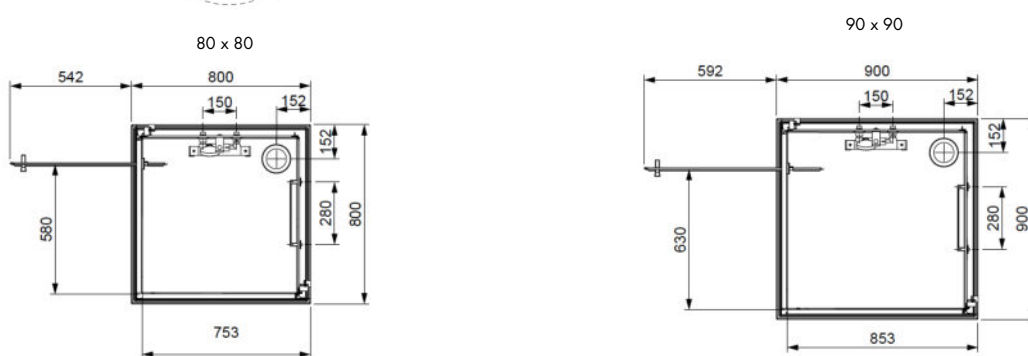

## VERSION CONFORT

VIDAGE :

**CARRÉ :**

**RECTANGLE :**

Dimensions	Largeur de passage	VITRAGE TRANSPARENT		VITRAGE SÉRIGRAPHIÉ	
		Fond Blanc	Fond Gris	Fond Blanc	Fond Gris
<b>VERSION AVANTAGE / HAUTEUR 208 - 252 cm</b>					
800 x 800	536	L11KA2C0301	L11KA2C0302	L11KA2C0311	L11KA2C0312
900 x 900	636	L11KA2C0401	L11KA2C0402	L11KA2C0411	L11KA2C0412
1000 x 800	697	L11KA2R0401	L11KA2R0402	L11KA2R0411	L11KA2R0412
1200 x 800	797	L11KA2R0601	L11KA2R0602	L11KA2R0611	L11KA2R0612
1200 x 900	797	L11KA2R0701	L11KA2R0702	L11KA2R0711	L11KA2R0712
<b>VERSION CONFORT / HAUTEUR 207 cm</b>					
800 x 800	536	L11KA2C0301C	L11KA2C0302C	L11KA2C0311C	L11KA2C0312C
900 x 900	636	L11KA2C0401C	L11KA2C0402C	L11KA2C0411C	L11KA2C0412C
1000 x 800	697	L11KA2R0401C	L11KA2R0402C	L11KA2R0411C	L11KA2R0412C
1200 x 800	797	L11KA2R0601C	L11KA2R0602C	L11KA2R0611C	L11KA2R0612C
1200 x 900	797	L11KA2R0701C	L11KA2R0702C	L11KA2R0711C	L11KA2R0712C