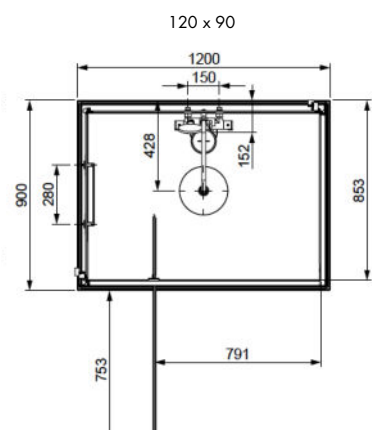

RECTANGLE :