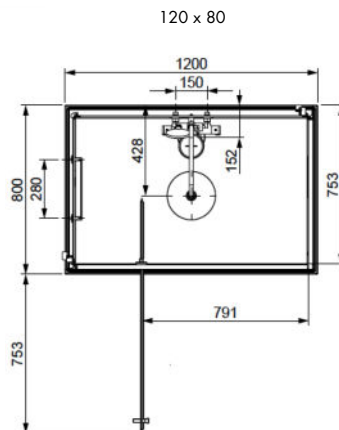

RECTANGLE :