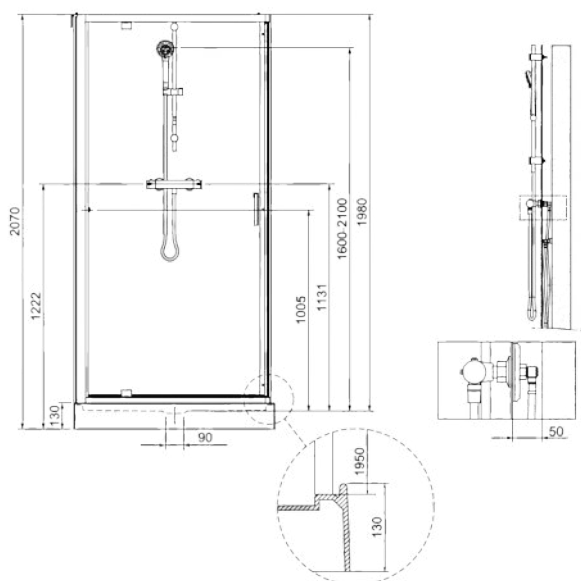

VERSION CONFORT