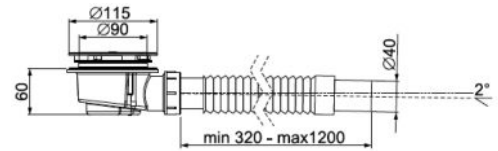

KARA 2

LEDA

Porte pivotante - montage en angle / accès de face

VERSION AVANTAGE

VIDAGE :

CARRÉ :

RECTANGLE :