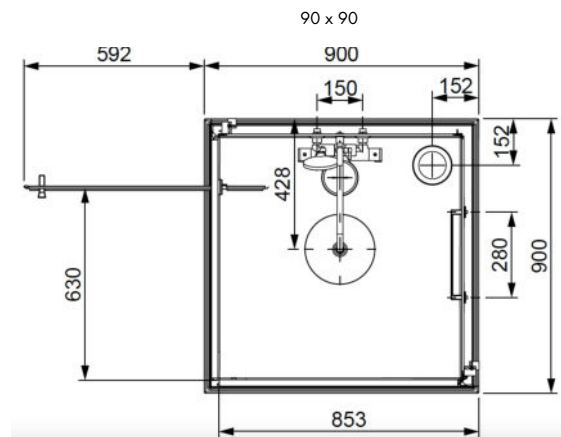

KARA 2

LEDA

Porte pivotante - montage en angle / accès de face

VERSION AVANTAGE

VIDAGE :

CARRÉ :

RECTANGLE :