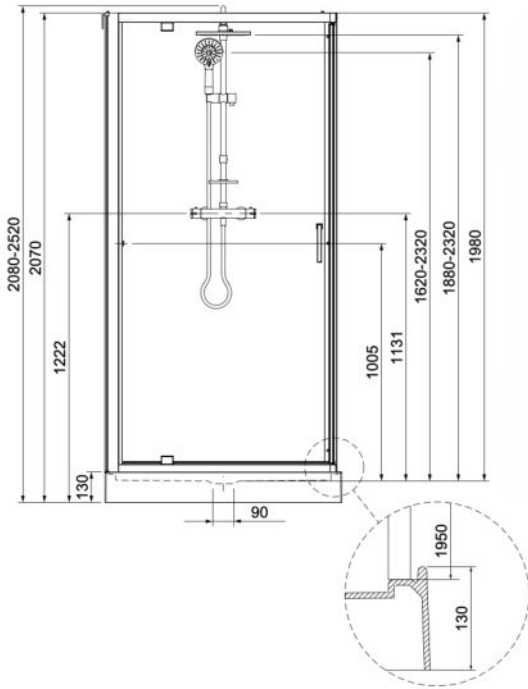

KARA 2

LEDA

Porte pivotante - montage en angle / accès de face

VERSION AVANTAGE