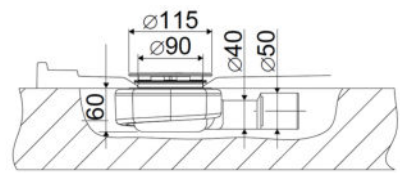

Profilés

Argent Mat

Montage

En angle

CARACTÉRISTIQUES :

Cabine
RÉVERSIBLE

Vitrage traité anticalcaire
GLASS PROTECT

Roulettes
DÉCLIPSABLES

Montage
Sans SILICONE

VERSION AVANTAGE

VIDAGE :

VERSION CONFORT :

VIDAGE :

VERSION AVANTAGE

CARRÉ :

RECTANGLE :