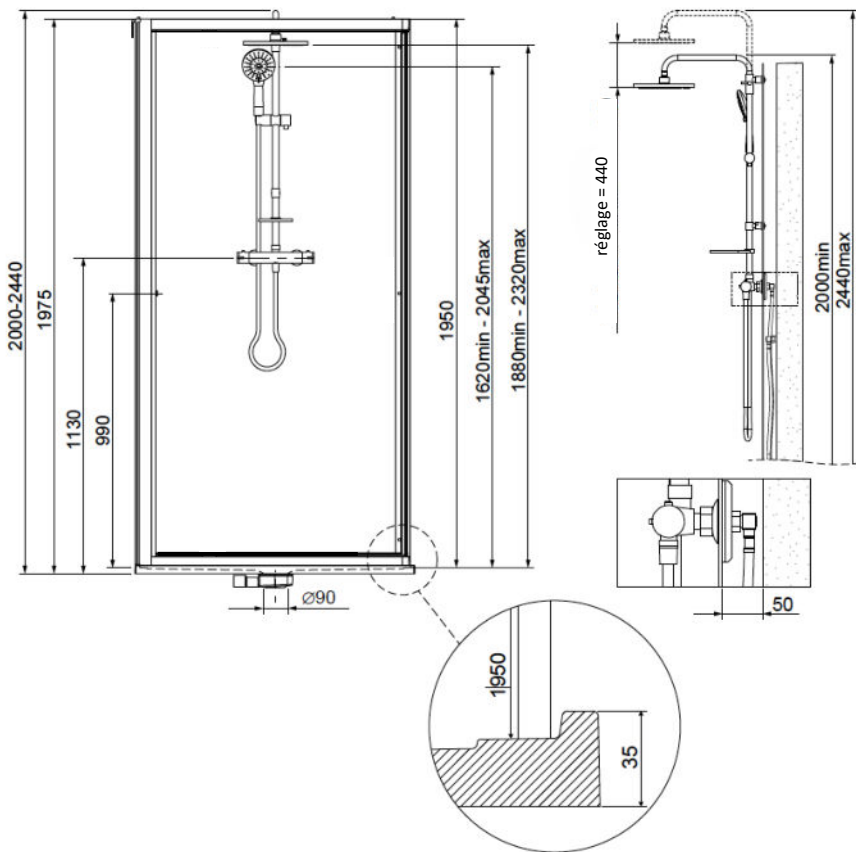

KARA MINÉRAL 2

LEDA

Portes Couissantes - 2 vantaux / accès d'angle

Équipement
version
Avantage

Équipement
version
Confort

Traitement
antidérapant
d'usine Classe
PN24 (en option)

DESCRIPTION :

- Portes coulissantes / déclipables / réversibles
- 2 vantaux (2 fixes + 2 mobiles) / accès d'angle
- Receveur en béton minéral : hauteur 35 mm
- Poignée de maintien intérieure

Épaisseur vitrage :

- Parties mobiles : 6 mm
- Parois fixes : 5 mm
- Panneaux de fond colorés : 4 mm

Vitrages

Transparent ou Sérigraphié Opaque Central

Habillage de l'intérieur

Verre coloré blanc ou gris métallisé

Montage
Sans SILICONE

VERSION AVANTAGE

VIDAGE :

VERSION CONFORT :

VIDAGE :

VERSION AVANTAGE

CARRÉ :

RECTANGLE :

| Dimensions | Largeur de passage | VITRAGE TRANSPARENT | | VITRAGE SÉRIGRAPHIÉ | |
|--|--------------------|---------------------|-------------|---------------------|-------------|
| | | Fond Blanc | Fond Gris | Fond Blanc | Fond Gris |
| VERSION AVANTAGE / HAUTEUR 200 - 244 cm | | | | | |
| 800 x 800 | 393 | L11KM2C0101 | L11KM2C0102 | L11KM2C0111 | L11KM2C0112 |
| 900 x 900 | 464 | L11KM2C0201 | L11KM2C0202 | L11KM2C0211 | L11KM2C0212 |
| 1000 x 800 | 474 | L11KM2R0101 | L11KM2R0102 | L11KM2R0111 | L11KM2R0112 |
| 1200 x 800 | 541 | L11KM2R0201 | L11KM2R0202 | L11KM2R0211 | L11KM2R0212 |
| 1200 x 900 | 576 | L11KM2R0301 | L11KM2R0302 | L11KM2R0311 | L11KM2R0312 |
| 1400 x 800 | 640 | L11KM2R1001 | L11KM2R1002 | L11KM2R1011 | L11KM2R1012 |
| 1600 x 800 | 750 | L11KM2R1401 | L11KM2R1402 | L11KM2R1411 | L11KM2R1412 |
| 1400 x 900 | 640 | L11KM2R1101 | L11KM2R1102 | L11KM2R1111 | L11KM2R1112 |
| 1600 x 900 | 750 | L11KM2R1501 | L11KM2R1502 | L11KM2R1511 | L11KM2R1512 |