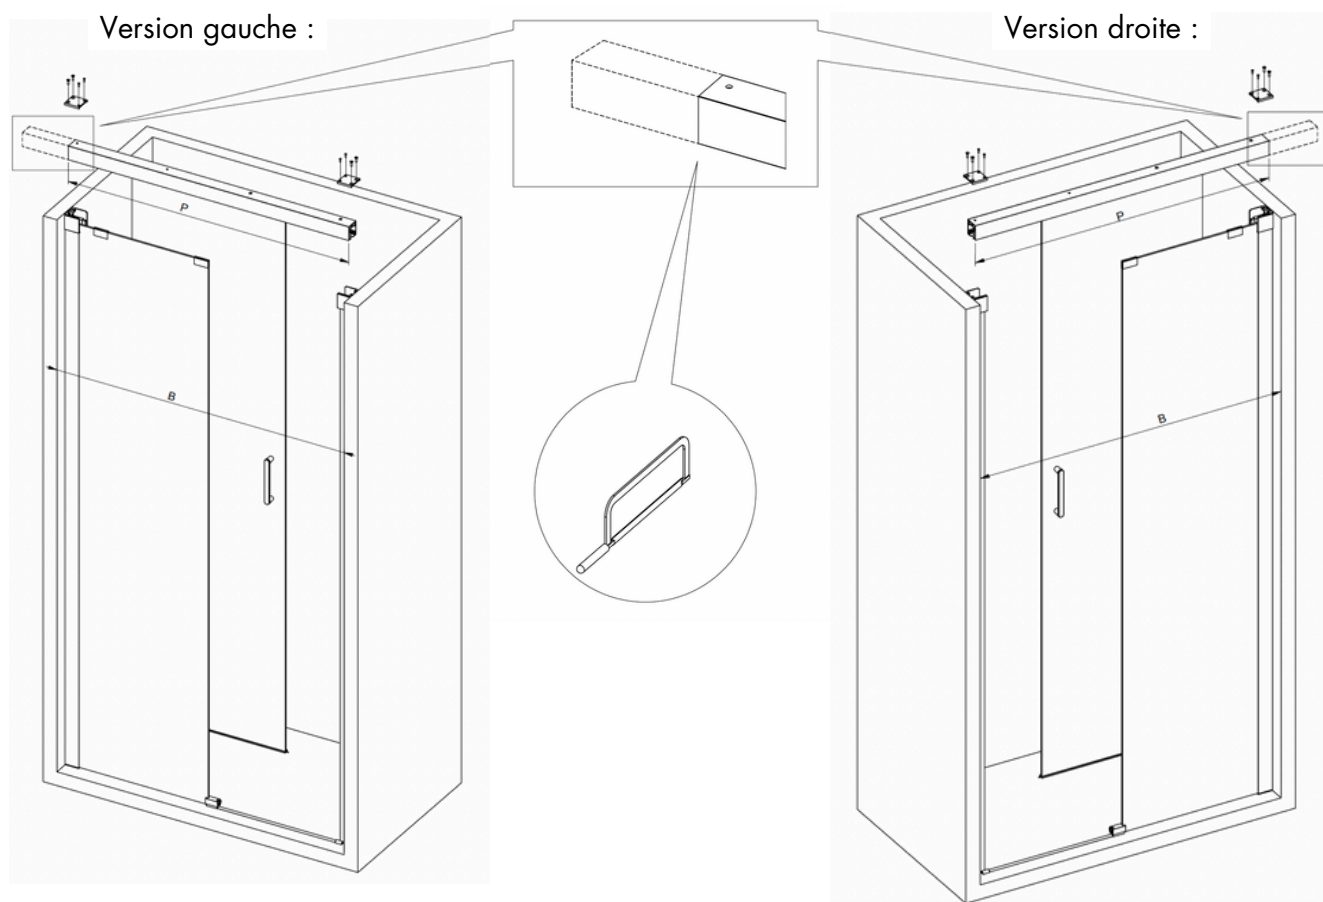

## DESCRIPTION :

- Hauteur: 200 cm
- Épaisseur vitrage : 6 mm
- 2 vantaux (1 fixe + 1 mobile) / accès de face

### Installation

1 En niche

2 En angle avec paroi fixe à 90°

## CARACTÉRISTIQUES :

Conforme à la norme  
EN-14428

Vitrage traité  
Glass Protect

Paroi RÉVERSIBLE

Garantie  
2 ans

Porte coulissante extensible S/S - 2 vantaux - accès de face