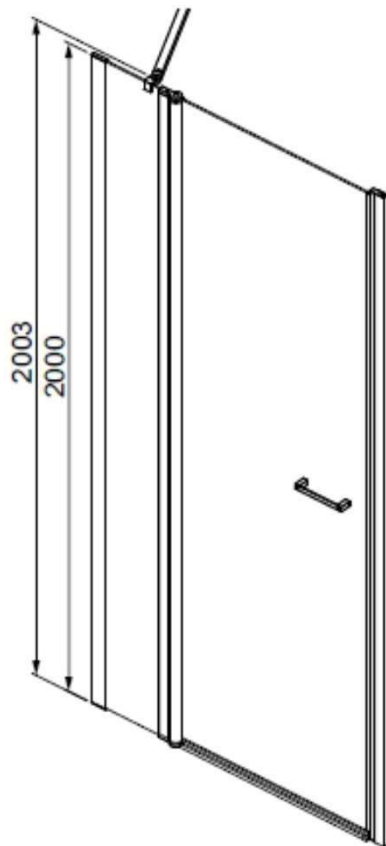

Vitrage de Sécurité : 6 mm  
Ouverture intérieure & extérieure

Finitions disponibles:

Verre Transparent,  
Profils Aluminium Blanc , Argent mat, Argent Brillant, Noir mat

Option :

Partie fixe en ligne  
Partie fixe à 90°

Designation	B (mm)	D (mm)	E (mm)	X (mm)
ARTY Porte Piv Niche +Fixe en ligne 1000	970-1015	266	671	660
ARTY Porte Piv Niche +Fixe en ligne 1100	1070-1115	366	671	660
ARTY Porte Piv Niche +Fixe en ligne 1200	1170-1215	466	671	660