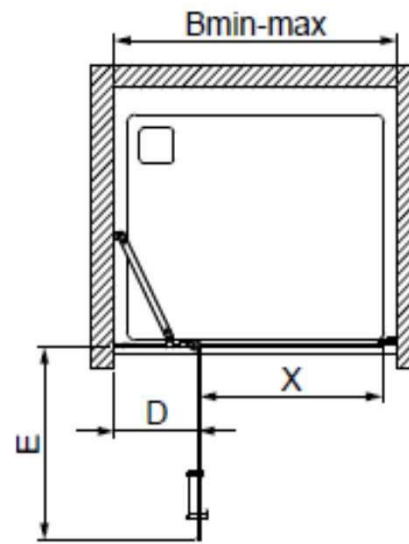

Vitrage de Sécurité : 6 mm  
Ouverture intérieure & extérieure

Finitions disponibles:

Verre Transparent,  
Profils Aluminium Blanc , Argent mat, Argent Brillant, Noir mat

Option :

Partie fixe en ligne  
Partie fixe à 90°

Designation	B (mm)	D (mm)	E (mm)	X (mm)
ARTY Porte Piv Niche +Fixe en ligne 1000	970-1015	266	671	660
ARTY Porte Piv Niche +Fixe en ligne 1100	1070-1115	366	671	660
ARTY Porte Piv Niche +Fixe en ligne 1200	1170-1215	466	671	660