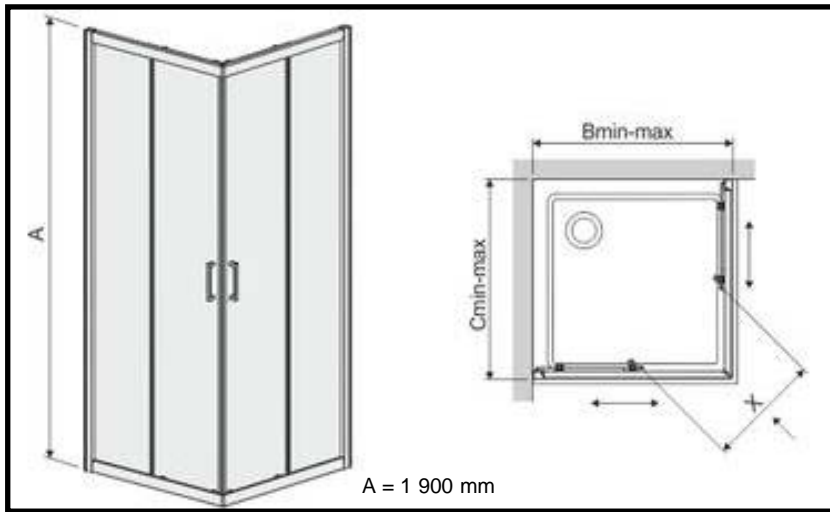

- Hauteur : 1 900 mm
- Vitrage de Sécurité : 5 mm
 - Transparent
 - Sérigraphié W15
- Profilés Aluminium
 - Laqué Blanc
 - Argent Brillant
- Compensation Murale : 15 mm

•Installations

- En Angle: Porte Seule
- En Milieu de Mur : Porte + 2 Parois Fixes à 90°

Conforme à la norme EN-14428

Vitrage traité Glass Protect

Roulettes Déclipsables

Paroi RÉVERSIBLE

Montage RAPIDE
Pose FACILE

TX5 : 2 Portes Couissantes 2 Vantaux

LEDA

A = 1 900 mm