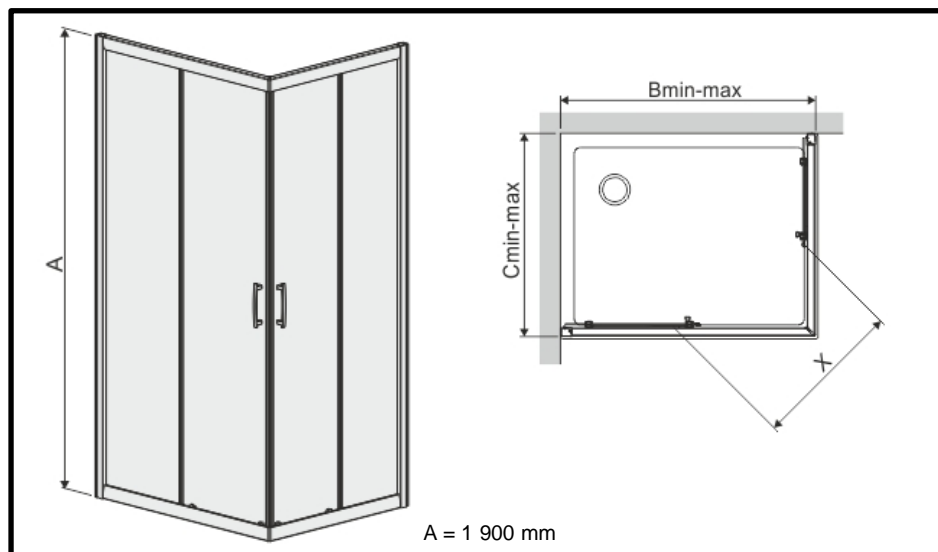

A = 1 900 mm

Désignation	Profils Blanc		Profils Argent Brillant		B en mm	C en mm	X en mm
	Vitrage Transparent	Vitrage Sérigraphié W15	Vitrage Transparent	Vitrage Sérigraphié W15			
TX5 ANGLE COULISSANT 90 x 80	L13TX600731	L13TX600711	L13TX600733	L13TX600713	873-890	773-790	440
TX5 ANGLE COULISSANT 100 x 80	L13TX600431	L13TX600411	L13TX600433	L13TX600413	973-990	773-790	500
TX5 ANGLE COULISSANT 100 x 90	L13TX600831	L13TX600811	L13TX600833	L13TX600813	973-990	873-890	500
TX5 ANGLE COULISSANT 120 x 80	L13TX600531	L13TX600511	L13TX600533	L13TX600513	1173-1190	773-790	560
TX5 ANGLE COULISSANT 120 x 90	L13TX600631	L13TX600611	L13TX600633	L13TX600613	1173-1190	873-890	560