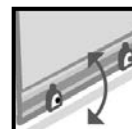

- Hauteur : 1 900 mm
- Vitrage de Sécurité : 5 mm
 - Transparent
 - Sérigraphié W15
- Profilés Aluminium
 - Laqué Blanc
 - Argent Brillant
- Compensation Murale : 15 mm

•Installations

- En Angle: Porte Seule
- En Milieu de Mur : Porte + 2 Parois Fixes à 90°

Conforme à la norme EN-14428

Vitrage traité Glass Protect

Roulettes Déclipsables

Paroi RÉVERSIBLE

Montage RAPIDE
Pose FACILE

TX5 : 2 Portes Couissantes 2 Vantaux

LEDA

A = 1 900 mm