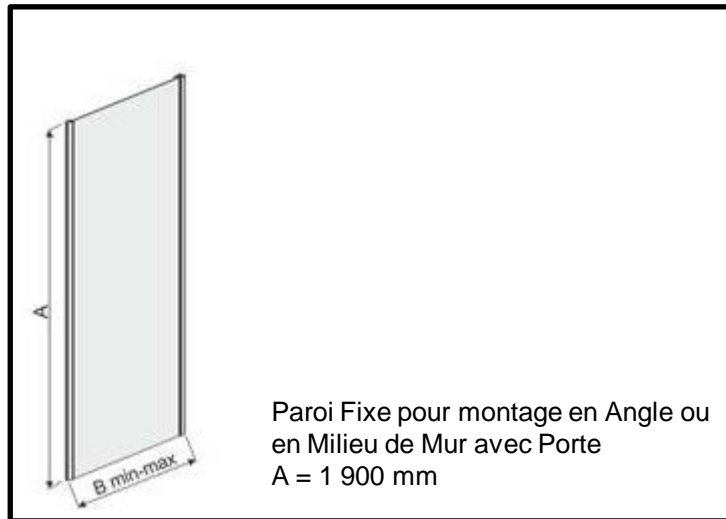

- Hauteur : 1 900 mm
- Vitrage de Sécurité : 5 mm
 - Transparent
 - Sérigraphié W15
- Profilés Aluminium
 - Laqué Blanc
 - Argent Brillant
- Compensation Murale : 15 mm
- Installations
 - En Niche: Porte Seule
 - En Angle : Porte + 1 Paroi Fixe à 90°
 - En Milieu de Mur : Porte + 2 Parois Fixes à 90°

Conforme
à la norme
EN-14428

Vitrage traité
Glass Protect

Paroi
RÉVERSIBLE

Montage RAPIDE
Pose FACILE

Désignation	Profils Blanc		Profils Argent Brillant		B en mm	R en mm	X en mm	Y en mm
	Vitrage Transparent	Vitrage Sérigraphié W15	Vitrage Transparent	Vitrage Sérigraphié W15				
TX5 FACE PPAE 70	L13TX6P0731	L13TX6P0711	L13TX6P0733	L13TX6P0713	670-704	470	480	145
TX5 FACE PPAE 80	L13TX6P0831	L13TX6P0811	L13TX6P0833	L13TX6P0813	770-870	570	580	145
TX5 FACE PPAE 90	L13TX6P0931	L13TX6P0911	L13TX6P0933	L13TX6P0933	870-904	670	680	145
TX5 FACE PPAE 100	L13TX6P1031	L13TX6P1011	L13TX6P1033	L13TX6P1013	970-1004	720	730	195