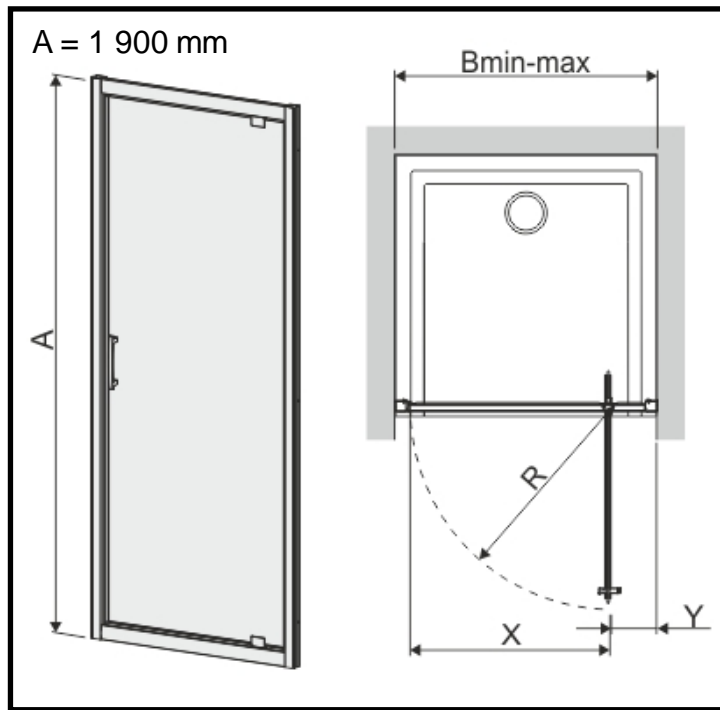

- Hauteur : 1 900 mm
- Vitrage de Sécurité : 5 mm
 - Transparent
 - Sérigraphié W15
- Profilés Aluminium
 - Laqué Blanc
 - Argent Brillant
- Compensation Murale : 15 mm
- Installations
 - En Niche: Porte Seule
 - En Angle : Porte + 1 Paroi Fixe à 90°
 - En Milieu de Mur : Porte + 2 Parois Fixes à 90°

Conforme
à la norme
EN-14428

Vitrage traité
Glass Protect

Paroi
RÉVERSIBLE

Montage RAPIDE
Pose FACILE

Désignation	Profils Blanc		Profils Argent Brillant		B en mm	R en mm	X en mm	Y en mm
	Vitrage Transparent	Vitrage Sérigraphié W15	Vitrage Transparent	Vitrage Sérigraphié W15				
TX5 FACE PPAE 70	L13TX6P0731	L13TX6P0711	L13TX6P0733	L13TX6P0713	670-704	470	480	145
TX5 FACE PPAE 80	L13TX6P0831	L13TX6P0811	L13TX6P0833	L13TX6P0813	770-870	570	580	145
TX5 FACE PPAE 90	L13TX6P0931	L13TX6P0911	L13TX6P0933	L13TX6P0933	870-904	670	680	145
TX5 FACE PPAE 100	L13TX6P1031	L13TX6P1011	L13TX6P1033	L13TX6P1013	970-1004	720	730	195