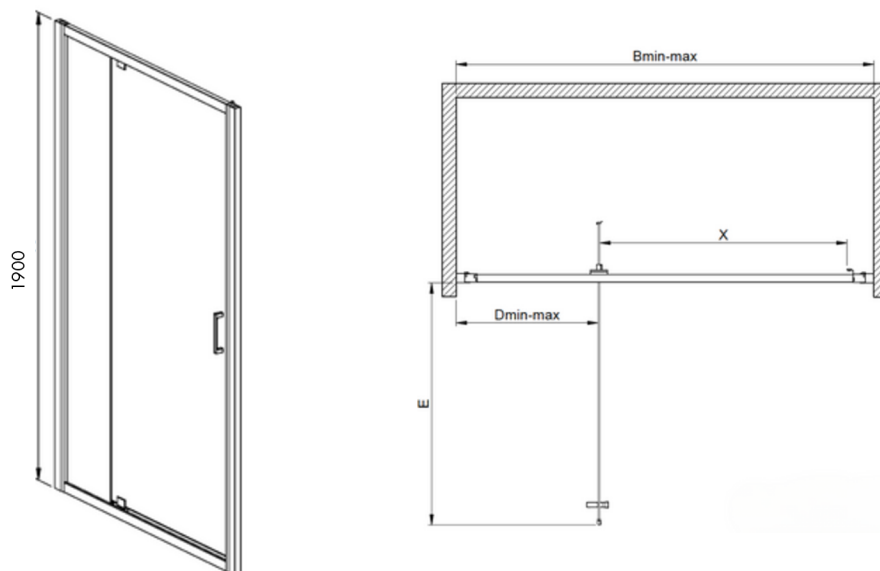

## DESCRIPTION :

Hauteur: 1900 mm

Ouverture extérieure / accès de face

Vitrage de sécurité : 5 mm

Compensation murale : 20 mm par profilé

Paroi pré-montée

### Installations

1 En niche : porte seule

2 En angle : porte + 1 paroi fixe à 90°

## PORTE PIVOTANTE + PARTIE FIXE EN LIGNE :

Modèle	B min- max (mm)	D min-max (mm)	E (en mm)	X (en mm)	VITRAGE Transparent	
					Profils Blanc	Profils Argent Brillant
1200	1167 - 1207	388 - 408	701	716	L13VAPFL12031	L13VAPFL12033
1400	1367 - 1407	488 - 508	701	716	L13VAPFL14031	L13VAPFL14033