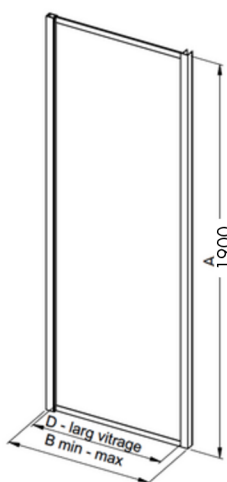

Modèle	A (en mm)	B (en mm)	VITRAGE Transparent	
			Profils Blanc	Profils Argent Brillant
700	1900	680 - 700	L13VAF07031	L13VAF07033
800	1900	780 - 800	L13VAF08031	L13VAF08033
900	1900	880 - 900	L13VAF09031	L13VAF09033
1000	1900	980 - 1000	L13VAF10031	L13VAF10033
1200	1900	1180 - 1200	L13VAF12031	L13VAF12033

POUR COMPLÉTER VOTRE COMMANDE :

Profilé d'élargissement
Permet de rattraper une cote sur 1 ou 2 côtés (de 0 à 20 mm)
Hauteur : 1 900 mm

BLANC

L13AT091

ARGENT BRILLANT

L13AT093