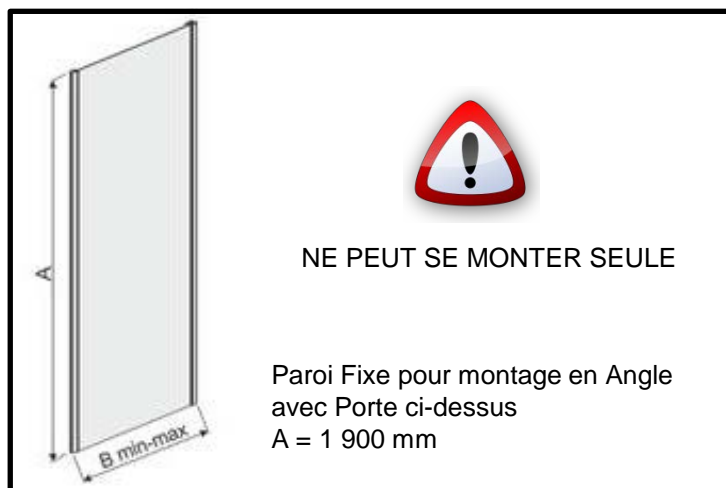

- Hauteur : 1 900 mm
- Vitrage de Sécurité : 5 mm
 - Transparent
 - Sérigraphié W15
- Profilés Aluminium
 - Laqué Blanc
 - Argent Mat
 - Argent Brillant
- Compensation Murale : 17 mm
- Installations
 - En Niche: Porte Seule
 - En Angle : Porte + 1 Paroi Fixe à 90°

Profilés Graphite Mat ou Pergamon : Nous consulter

Conforme
à la norme
EN-14428

Vitrage traité
Glass Protect

Paroi
RÉVERSIBLE

Montage RAPIDE
Pose FACILE

Désignation	Profils Blanc		Profils Argent Mat		Profils A0rgent Brillant		B en mm	X en mm	Z en mm
	Vitrage Transparent	Vitrage Sérigraphié	Vitrage Transparent	Vitrage Sérigraphié	Vitrage Transparent	Vitrage Sérigraphié			
TYXO FACE PLIANTE 70	L13TX7PL0731	L13TX7PL0711	L13TX7PL0730	L13TX7PL0710	L13TX7PL0733	L13TX7PL0713	670-704	470	480
TYXO FACE PLIANTE 80	L13TX7PL0831	L13TX7PL0811	L13TX7PL0830	L13TX7PL0810	L13TX7PL0833	L13TX7PL0813	774-804	570	580
TYXO FACE PLIANTE 90	L13TX7PL0931	L13TX7PL0911	L13TX7PL0930	L13TX7PL0910	L13TX7PL0933	L13TX7PL0913	870-904	670	680