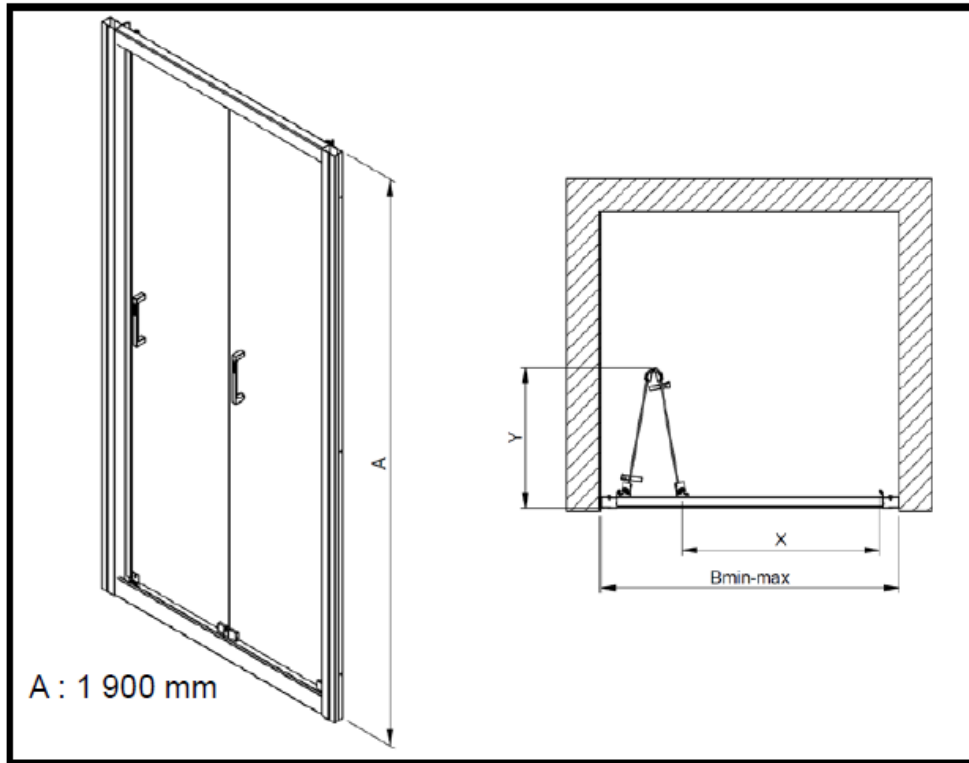

- Hauteur : 1 900 mm
- Vitrage de Sécurité : 5 mm
 - Transparent
 - Sérigraphié W15
- Profilés Aluminium
 - Laqué Blanc
 - Argent Mat
 - Argent Brillant
- Compensation Murale : 17 mm
- Installations
 - En Niche: Porte Seule
 - En Angle : Porte + 1 Paroi Fixe à 90°

Profilés Graphite Mat ou Pergamon : Nous consulter

Conforme
à la norme
EN-14428

Vitrage traité
Glass Protect

Paroi
RÉVERSIBLE

Montage RAPIDE
Pose FACILE

Désignation	Profils Blanc		Profils Argent Mat		Profils A0rgent Brillant		B en mm	X en mm	Z en mm
	Vitrage Transparent	Vitrage Sérigraphié	Vitrage Transparent	Vitrage Sérigraphié	Vitrage Transparent	Vitrage Sérigraphié			
TYXO FACE PLIANTE 70	L13TX7PL0731	L13TX7PL0711	L13TX7PL0730	L13TX7PL0710	L13TX7PL0733	L13TX7PL0713	670-704	470	480
TYXO FACE PLIANTE 80	L13TX7PL0831	L13TX7PL0811	L13TX7PL0830	L13TX7PL0810	L13TX7PL0833	L13TX7PL0813	774-804	570	580
TYXO FACE PLIANTE 90	L13TX7PL0931	L13TX7PL0911	L13TX7PL0930	L13TX7PL0910	L13TX7PL0933	L13TX7PL0913	870-904	670	680