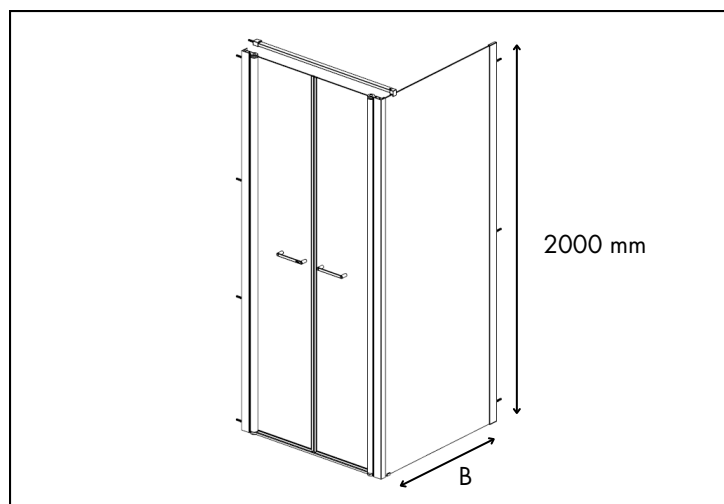

PAROI FIXE À 90° :

Modèle	B (mm)	VITRAGE Transparent				VITRAGE Sérigraphié W23 Blanc			
		Profils Blanc Mat	Profils Argent Satin	Profils Argent Brillant	Profils Noir Mat	Profils Blanc Mat	Profils Argent Satin	Profils Argent Brillant	Profils Noir Mat
700	657 - 687	L13AYFB07031	L13AYFB07030	L13AYFB07033	L13AYFB07035	L13AYFB070411	L13AYFB070410	L13AYFB070413	L13AYFB070415
750	707 - 737	L13AYFB07531	L13AYFB07530	L13AYFB07533	L13AYFB07535	L13AYFB075411	L13AYFB075410	L13AYFB075413	L13AYFB075415
800	757 - 787	L13AYFB08031	L13AYFB08030	L13AYFB08033	L13AYFB08035	L13AYFB080411	L13AYFB080410	L13AYFB080413	L13AYFB080415
900	857 - 887	L13AYFB09031	L13AYFB09030	L13AYFB09033	L13AYFB09035	L13AYFB090411	L13AYFB090410	L13AYFB090413	L13AYFB090415
1000	957 - 987	L13AYFB10031	L13AYFB10030	L13AYFB10033	L13AYFB10035	L13AYFB100411	L13AYFB100410	L13AYFB100413	L13AYFB100415