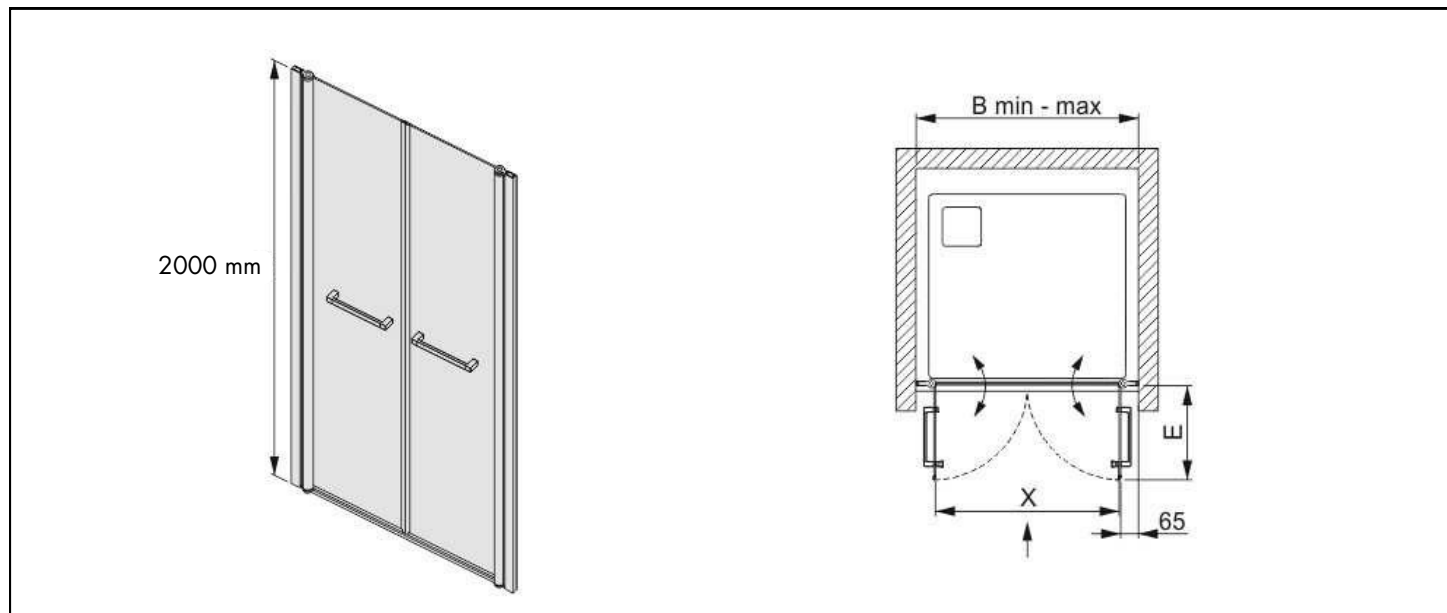

Portes battantes

PORTES BATTANTES :

Modèle	B (mm)	E (mm)	X (mm)	VITRAGE Transparent				VITRAGE Sérigraphié W23 Blanc			
				Profils Blanc Mat	Profils Argent Satin	Profils Argent Brillant	Profils Noir Mat	Profils Blanc Mat	Profils Argent Satin	Profils Argent Brillant	Profils Noir Mat
800	770 - 830	306	593	L13AYB08031	L13AYB08030	L13AYB08033	L13AYB08035	L13AYB080411	L13AYB080410	L13AYB080413	L13AYB080415
900	870 - 930	356	693	L13AYB09031	L13AYB09030	L13AYB09033	L13AYB09035	L13AYB090411	L13AYB090410	L13AYB090413	L13AYB090415
1000	970 - 1030	406	793	L13AYB10031	L13AYB10030	L13AYB10033	L13AYB10035	L13AYB100411	L13AYB100410	L13AYB100413	L13AYB100415
1100	1070 - 1130	456	893	L13AYB11031	L13AYB11030	L13AYB11033	L13AYB11035	L13AYB110411	L13AYB110410	L13AYB110413	L13AYB110415
1200	1170 - 1230	506	993	L13AYB12031	L13AYB12030	L13AYB12033	L13AYB12035	L13AYB120411	L13AYB120410	L13AYB120413	L13AYB120415