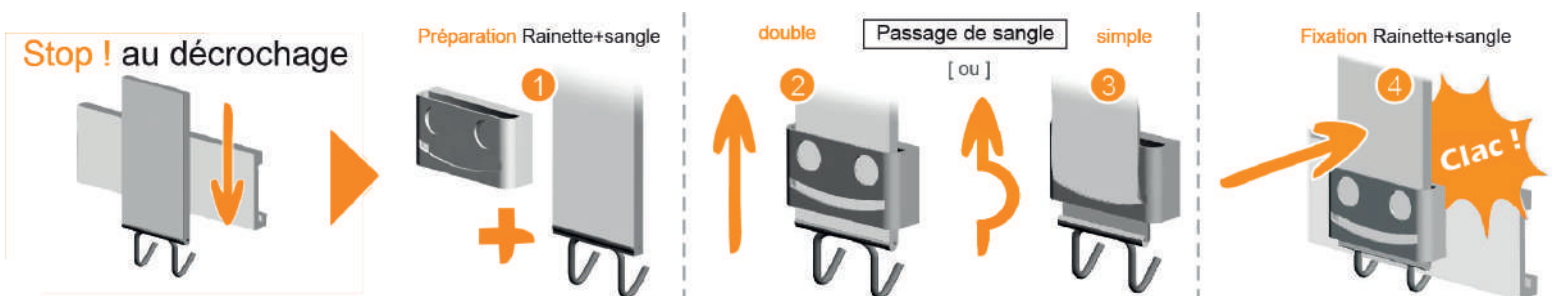

Ce système est équipé de 2 aimants puissants afin d'obtenir une adhérence et ainsi éviter le décrochage de l'extrémité de la sangle au moment de la mise en tension.

La **RAINETTE®** est composé d'un corps en PVC et s'adapte à toutes les épaisseurs de sangles.

Ce dispositif magnétique permet de **réussir du premier coup l'action d'arrimage** et ainsi **gagner du temps** sur les opérations de chargement.

UNE UTILISATION SIMPLE ET SÉCURISÉE

La finalité de la **RAINETTE®** est de réussir un sanglage parfait à tous les coups et d'**améliorer les conditions de travail de l'opérateur** :

La RAINETTE® reste sur la sangle pour les futures utilisations

EXISTE EN 6 COLORIS

CARACTÉRISTIQUES DE LA RAINETTE®

- ✓ **Force d'adhérence** 7 kg
- ✓ **Dimensions** : 70 x 40 mm
- ✓ **Épaisseur** : 22 mm
- ✓ **Poids** : 65 gr

Facile et Rapide
Opération d'arrimage seul

Efficacité
Gain de temps et d'énergie

Sécurité
Évite les risques de chutes

UTILISABLE AVEC
TOUTES TAILLES DE
SANGLES

UTILISATION

LIFTPLAQ® C'EST AUSSI UNE ÉQUIPE D'EXPERTS À VOTRE ÉCOUTE :
ACCOMPAGNEMENT, CONSEILS, REMONTÉES TERRAIN.
FORMATION DISPONIBLE SUR DEMANDE.