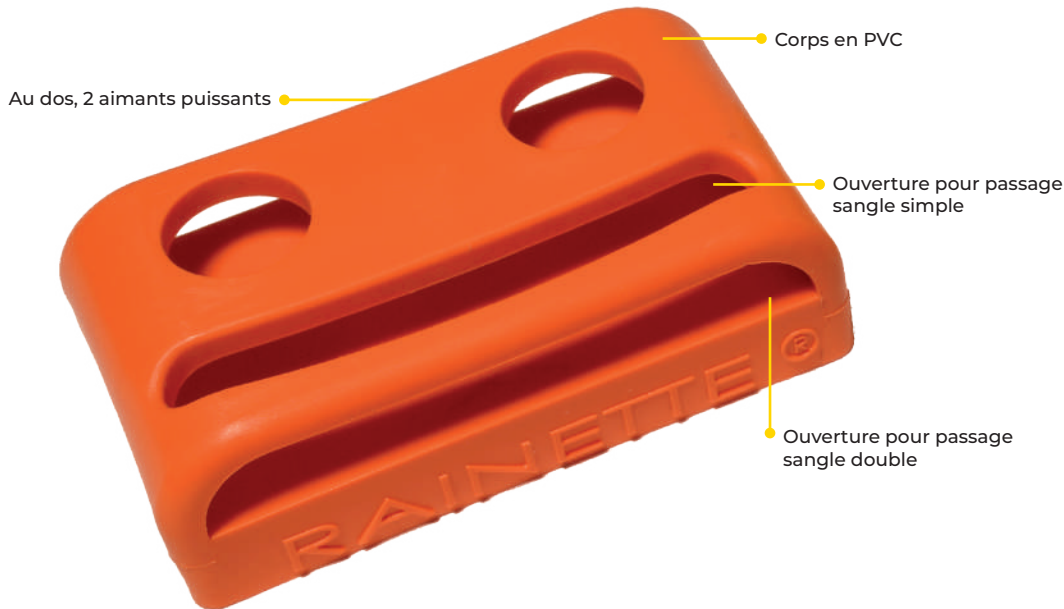

UN PETIT OUTIL, UNE GRANDE EFFICACITÉ

La RAINETTE® reste sur la sangle pour les futures utilisations