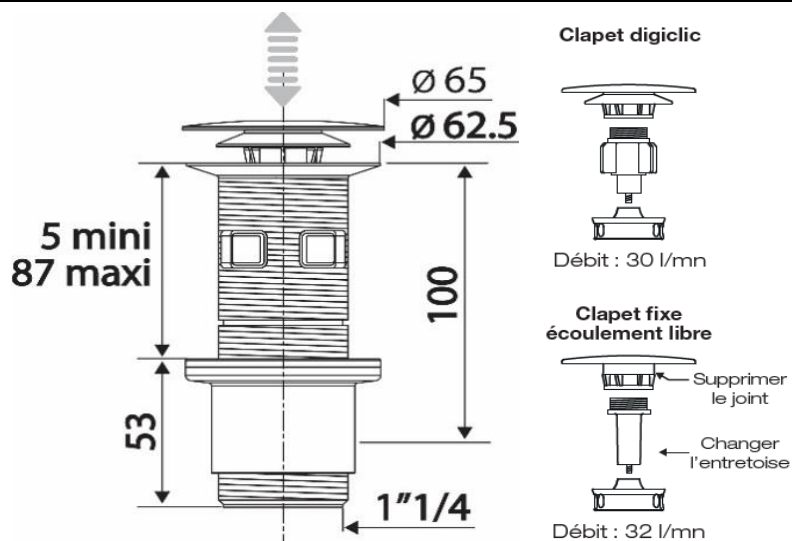

Dessin technique

Sous réserves de modifications ou d'erreurs typographiques. Toute reproduction totale ou partielle, tant en France qu'à l'étranger, est interdite compte tenu des dispositions légales en vigueur relative à la propriété artistique et intellectuelle. Photos non contractuelles