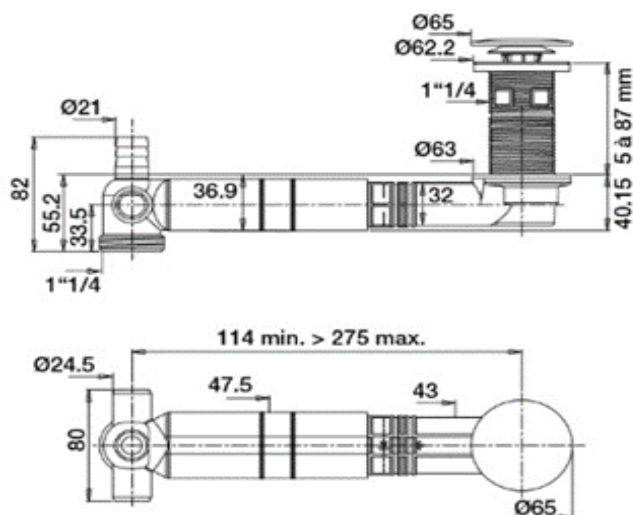

Dessin technique

Sous réserves de modifications ou d'erreurs typographiques. Toute reproduction totale ou partielle, tant en France qu'à l'étranger, est interdite compte tenu des dispositions légales en vigueur relative à la propriété artistique et intellectuelle. Photos non contractuelles