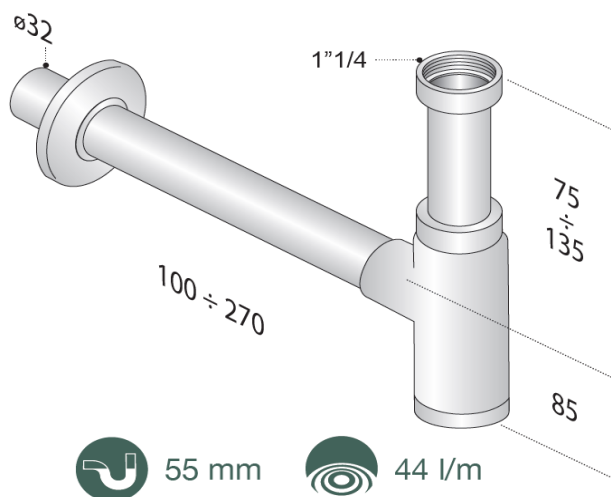

Dessin technique

Sous réserves de modifications ou d'erreurs typographiques. Toute reproduction totale ou partielle, tant en France qu'à l'étranger, est interdite compte tenu des dispositions légales en vigueur relative à la propriété artistique et intellectuelle. Photos non contractuelles