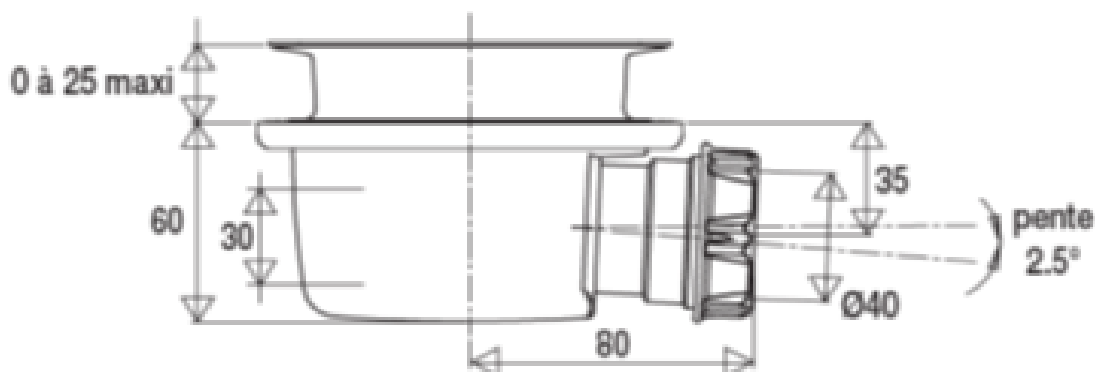

Dessin technique

Sous réserves de modifications ou d'erreurs typographiques. Toute reproduction totale ou partielle, tant en France qu'à l'étranger, est interdite compte tenu des dispositions légales en vigueur relative à la propriété artistique et intellectuelle. Photos non contractuelles