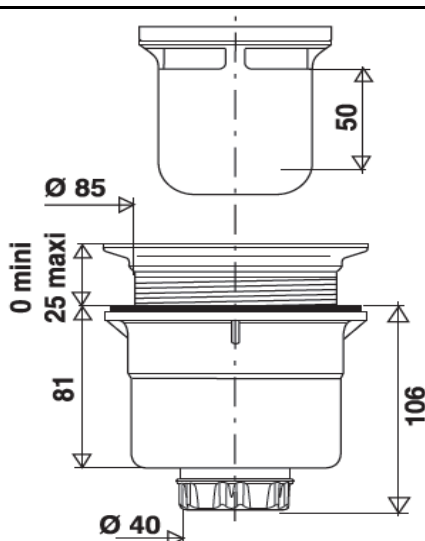

Dessin technique

Sous réserves de modifications ou d'erreurs typographiques. Toute reproduction totale ou partielle, tant en France qu'à l'étranger, est interdite compte tenu des dispositions légales en vigueur relative à la propriété artistique et intellectuelle. Photos non contractuelles