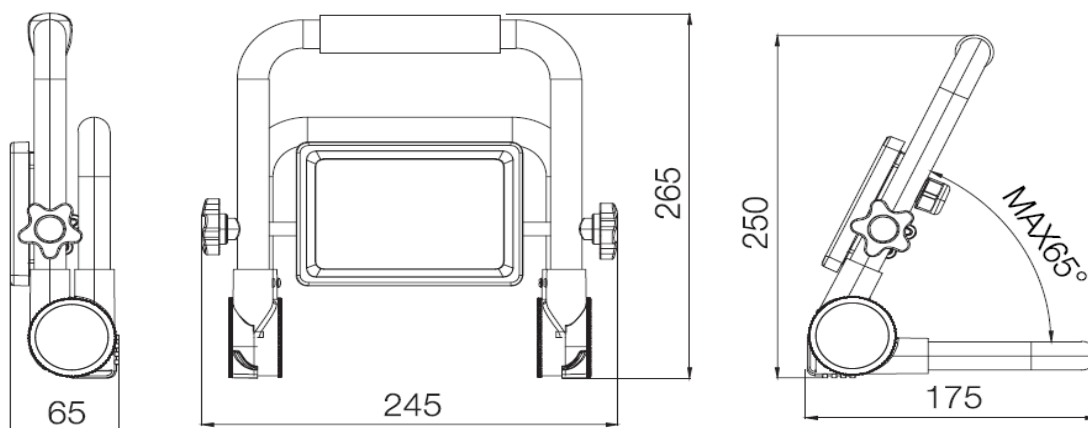

Dessin technique

Sous réserves de modifications ou d'erreurs typographiques. Toute reproduction totale ou partielle, tant en France qu'à l'étranger, est interdite compte tenu des dispositions légales en vigueur relative à la propriété artistique et intellectuelle. Photos non contractuelles