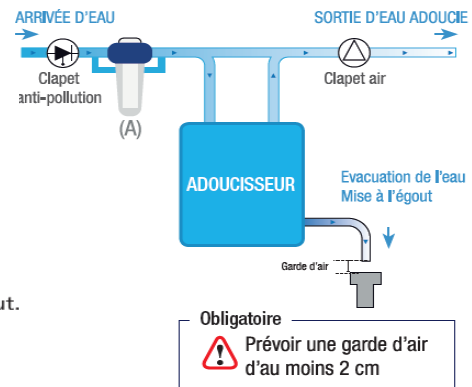

- Adoucisseur bi-bloc 20 L avec vanne électronique volumétrique
- Consommation d'eau pendant la régénération : 138 L
- Heure de génération : 2h du matin (programmable)
- Possibilité de régénération calendaire : oui
- Nombre de cycles de régénération : 4
- Débit admissible en continu : 3 m³/h
- Pression de service : 2 - 2,5 bar
- Température : 5 à 35°C
- Dimensions (H x P x L) : 1075 x 442 x 498 mm
- Dimensions de la bouteille : 8 x 35"
- Temps moyen de régénération : 64 min
- Capacité de volume d'eau adoucie entre 2 régénérations : 2200 L (pour une dureté de 35°TH)
- Bac à sel amovible qui épouse la forme de la bouteille
- Mise en service comprise effectuée par une station technique agréée
- L'installation doit être contrôlée et entretenue par un professionnel une fois par an
- Poids : 31 Kg
- Conditions de garanties : voir notice d'utilisation
- DOP : MP/P/29

Nb de pers. par habitation	Dureté de l'eau °TH						
	15-20	20-25	25-30	30-35	35-40	40-45	45-50
1							
2							
3							
4							
5							
6							
7							

Installation:

Installez l'adoucisseur d'eau à l'abri des inondations, de la pluie, des rayons directs du soleil, de la neige et du gel.

Prévoir OBLIGATOIREMENT en amont de l'adoucisseur (A) :

- un clapet anti-pollution
- un régulateur de pression réglé à 3,5 bar
- un filtre à eau FILT12515
- une cartouche de filtration 20 μ FILT12622 ou FILT12548

Livré avec un by-pass raccordement 1" mâle et un tuyau d'évacuation à l'égout.

Dessin technique:

Sous réserves de modifications ou d'erreurs typographiques. Toute reproduction totale ou partielle, tant en France qu'à l'étranger, est interdite compte tenu des dispositions légales en vigueur relative à la propriété artistique et intellectuelle. Photos non contractuelles.