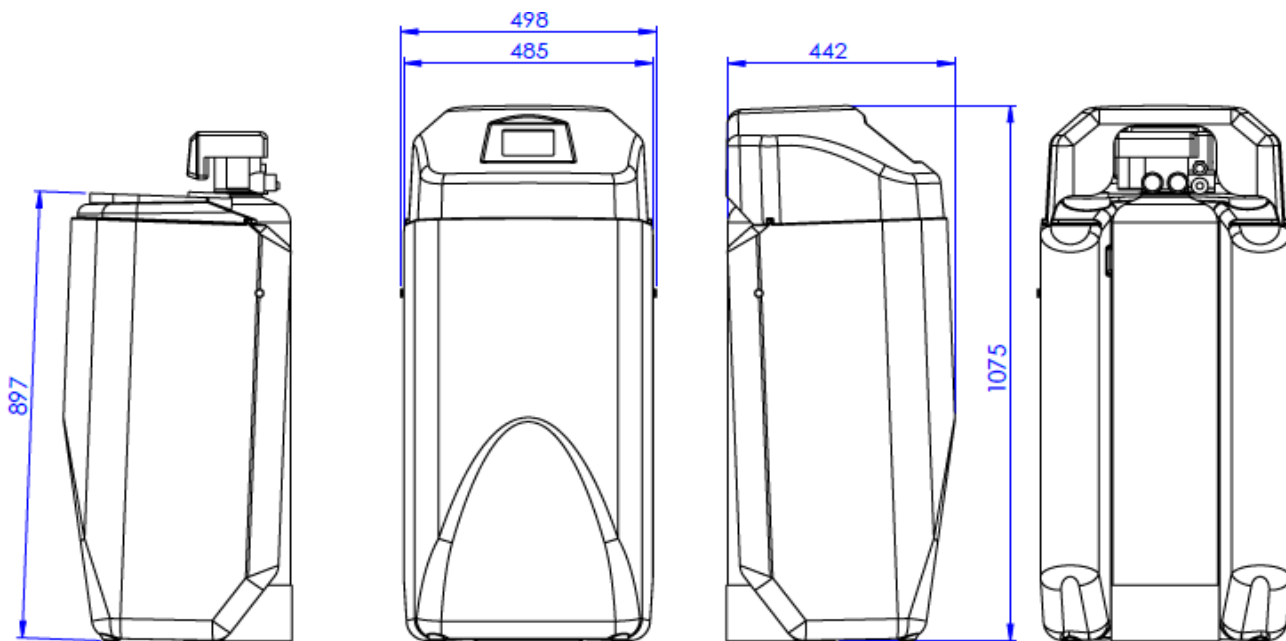

- Adoucisseur bi-bloc 20 L avec vanne électronique volumétrique
- Consommation d'eau pendant la régénération : 138 L
- Heure de génération : 2h du matin (programmable)
- Possibilité de régénération calendaire : oui
- Nombre de cycles de régénération : 4
- Débit admissible en continu : 3 m³/h
- Pression de service : 2 - 2,5 bar
- Température : 5 à 35°C
- Dimensions (H x P x L) : 1075 x 442 x 498 mm
- Dimensions de la bouteille : 8 x 35"
- Temps moyen de régénération : 64 min
- Capacité de volume d'eau adoucie entre 2 régénérations : 2200 L (pour une dureté de 35°TH)
- Bac à sel amovible qui épouse la forme de la bouteille
- Mise en service comprise effectuée par une station technique agréée
- L'installation doit être contrôlée et entretenue par un professionnel une fois par an
- Poids : 31 Kg
- Conditions de garanties : voir notice d'utilisation
- DOP : MP/P/29

Livré avec un by-pass raccordement 1" mâle et un tuyau d'évacuation à l'égout.

Dessin technique:

Sous réserves de modifications ou d'erreurs typographiques. Toute reproduction totale ou partielle, tant en France qu'à l'étranger, est interdite compte tenu des dispositions légales en vigueur relative à la propriété artistique et intellectuelle. Photos non contractuelles.