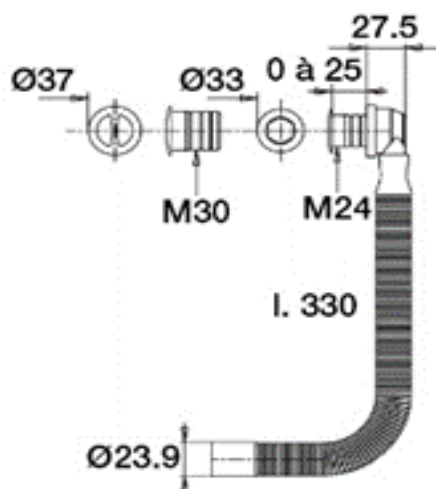

BOND - Kit trop plein universel

Référence: BOND10136

Code T: 3690492

Code C: 39510136

Code EAN: 3364549276935

GAMME : BOND

FINITION : Chromé

PRINCIPAUX ATOUTS :

GARANTIE
5 ANS

Descriptif du produit

Le kit trop plein universel BOND présente les caractéristiques suivantes:

- Convient pour tubulure déportée extra plate référence BOND10102
- Se raccorde à une prise de trop plein de vidage de lavabo ou vasque
- Deux tailles d'enjoliveurs pour s'adapter aux différents lavabos ou vasques : $\varnothing 24$ mm et 30 mm
- Tube longueur 330 mm
- Poids: 0,059 kg

Dessin technique

Sous réserves de modifications ou d'erreurs typographiques. Toute reproduction totale ou partielle, tant en France qu'à l'étranger, est interdite compte tenu des dispositions légales en vigueur relative à la propriété artistique et intellectuelle. Photos non contractuelles