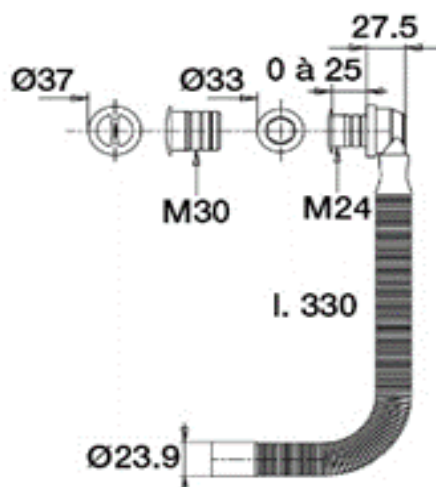

BOND - Kit trop plein universel

Référence: BOND10144

Code T: 3690493

Code C: 39510144

Code EAN: 3364549276928

GAMME : BOND

FINITION : Noir

PRINCIPAUX ATOUTS :

GARANTIE
5 ANS

Descriptif du produit

Le kit trop plein universel BOND présente les caractéristiques suivantes:

- Convient pour tubulure déportée extra plate référence BOND10102
- Se raccorde à une prise de trop plein de vidage de lavabo ou vasque
- Deux tailles d'enjoliveurs pour s'adapter aux différents lavabos ou vasques : $\varnothing 24$ mm et 30 mm
- Tube longueur 330 mm
- Poids: 0,055 kg

Dessin technique

Sous réserves de modifications ou d'erreurs typographiques. Toute reproduction totale ou partielle, tant en France qu'à l'étranger, est interdite compte tenu des dispositions légales en vigueur relative à la propriété artistique et intellectuelle. Photos non contractuelles